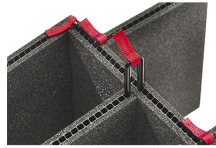

1525AirDS
Padded Divider Set

1525TP-KIT
TrekPak Case Divider Kit

1525TPKIT
TrekPak Case Divider Kit

1525TPDIV
Extra TrekPak Dividers

1506TSA
TSA Lock

1500D
Desiccant Silica Gel

Peli

c/ Provença, 388, Planta 7 • Barcelona, Spain 08025 • Phone: +34 934 674 999
info@peli.com • www.peli.com