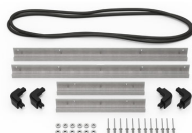

MATERIALEN

Gehäuse	Injection Molded HPX™ high performance resin
Verschluss	Valox - Polybutylene Terephthalate (PBT)
Verschluss (Alt)	Xenoy - Polyester/Polycarbonate blend
O-Ring Dichtung	EPDM
Stifte	Stainless Steel
Stifte (Alt)	Aluminum
Schaumstoff	1.3/1.35 polyester
Ausgleichsschraube	Valox - Polybutylene Terephthalate (PBT)
Ausgleichsschraube (Alt)	Xenoy - Polyester/Polycarbonate blend

iM2500-FOAM
5 St. Ersatz-Schaumstoffeinsätze

iM2500-DIV
Einteilungssystem

iM-STRAP-S-VER2
Padded Shoulder Strap

iM-LIDSTAY
Deckelstütze

iM2500-M4-BEZEL-L
Deckel-Lünette (metrisch)

iM2500-MBEZ-B
Bodenlunette (metrisch)