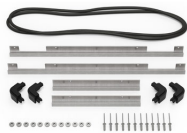

MATERIALEN

Gehäuse	Injection Molded HPX™ high performance resin
Verschluss	Valox - Polybutylene Terephthalate (PBT)
Verschluss (Alt)	Xenoy - Polyester/Polycarbonate blend
O-Ring Dichtung	EPDM
Stifte	Stainless Steel
Stifte (Alt)	Aluminum
Schaumstoff	1.3/1.35 polyester
Ausgleichsschraube	Valox - Polybutylene Terephthalate (PBT)
Ausgleichsschraube (Alt)	Xenoy - Polyester/Polycarbonate blend

iM2500-FOAM
5 St. Ersatz-Schaumstoffeinsätze

iM2500-DIV
Einteilungssystem

iM-STRAP-S-VER2
Padded Shoulder Strap

iM-LIDSTAY
Deckelstütze

iM2500-M4-BEZEL-L
Deckel-Lünette (metrisch)

iM2500-MBEZ-B
Bodenlunette (metrisch)