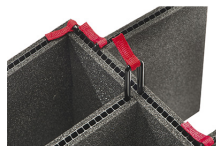

iM2500-FOAM
5 St. Ersatz-Schaumstoffeinsätze

iM2500-DIV
Einteilungssystem

iM-STRAP-S-VER2
Padded Shoulder Strap

iM-LIDSTAY
Deckelstütze

iM2500-M4-BEZEL-L
Deckel-Lünette (metrisch)

iM2500-MBEZ-B
Bodenlunette (metrisch)