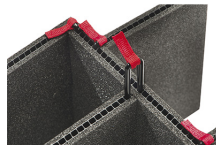

iM-STRAP-S-VER2
Padded Shoulder Strap

iM-LIDSTAY
Lid Stay

iM2300-M4-BEZEL-L
Lid Bezel Kit (Metric)

iM2300-MBEZ-B
Base Bezel Kit (Metric)

iM2300-TREK
TrekPak Case Divider Kit

1525TPDIV
Extra TrekPak Dividers