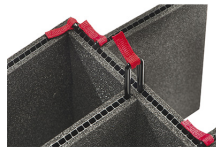

■ Yellow

GEWICHT

Gewicht mit Schaumstoff	5.39 lbs (2.4 kg)
Gewicht ohne Schaumstoff	4.57 lbs (2.1 kg)
Schwimmfähigkeit	41.10 lbs (18.6 kg)

TEMPERATUR

min. Temperatur	-60°F (-51.1 °C)
max. Temperatur	160°F (71.1 °C)

ZUBEHÖR

1485AirFS
3 St. Ersatz-
Schaumstoffeinsätze

1485AirDS
Einteilungssystem

1485TP-KIT
TrekPak Koffer Teiler Kit

1485TPKIT
TrekPak Koffer Teiler Kit

1506TSA
TSA-Verschluss

1500D
Trockenmittel Silikagel

RucPac-Pro-1
RucPac Pro Hardcase
Rucksack-Konvertierung