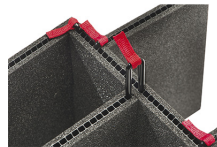

■ Yellow

GEWICHT

Gewicht mit Schaumstoff	5.39 lbs (2.44 kg)
Gewicht ohne Schaumstoff	4.57 lbs (2.07 kg)
Schwimmfähigkeit	41.10 lbs (18.64 kg)

TEMPERATUR

min. Temperatur	0°F (-17.8 °C)
max. Temperatur	140°F (60 °C)

ZUBEHÖR

1485AirFS
3 St. Ersatz-
Schaumstoffeinsätze

1485AirDS
Einteilungssystem

1485TP-KIT
TrekPak Koffer Teiler Kit

1485TPKIT
TrekPak Koffer Teiler Kit

1506TSA
TSA-Verschluss

1500D
Trockenmittel Silikagel

RucPac-Pro-1
RucPac Pro Hardcase
Rucksack-Konvertierung