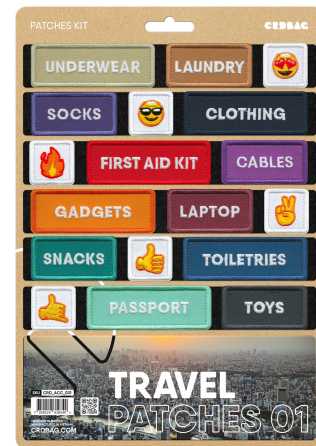

### CRDBÄG

Reiseaufnäher

Das Set Travel Patches 01 enthält 18 gestickte Klettpatches mit Hakenrückseite, die sorgfältig entworfen wurden, um deinen Reisebedürfnissen gerecht zu werden.

Dank hochwertiger Stickerei und sicherem Halt ermöglichen dir diese Patches eine einfache Beschriftung, Farbcodierung und Organisation deiner Ausrüstung. Halte deine Reiseutensilien identifizierbar und griffbereit - für eine stressfreie Erfahrung unterwegs.

Kompatibel mit dem CRDPOUCH MKII, Fused Mini, Brick und Y-Wrap, sind diese Patches die perfekte Ergänzung zu deinem Travel-Setup.

Patches Dimensions:

80 x 28 mm (3.15" x 1.10")

55 x 28 mm (2.17" x 1.10")

28 x 28 mm (1.10" x 1.10")

• Enthaltene Patches:

- UNDERWEAR
- LAUNDRY
- SNOW BEAR ICON
- SOCKS
- BEACH ICON
- CLOTHING
- SPACE ICON
- IRST AID KIT

-CABLES -GADGETS

-LAPTOP

-FIRE ICON

-SNACKS

-CITY ICON

-TOILETRIES

-MOUNTAIN ICON

-PASSPORT

-TOYS