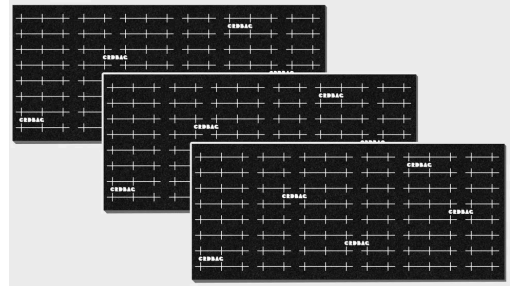

CRD_ACC_072

CRDBÄG

Grid-Divider Carry On Expansion Short

Erweitere dein GITTERTEILUNG Handgepäck Universal-Kit mit diesem vollständigen Erweiterungsset für Kurtrennwände. Enthält 3 Klett-kompatible Trennwände und 8 robuste Verbinder, um neue Fächer und modulare Layouts zu erstellen.

Jede Wand verfügt über eine aufgedruckte Schnitfführung für präzises Zuschneiden und Neukonfiguration - kein Kleber, keine Grenzen.

Füge deinem GITTERTEILUNG-System zusätzliche Flexibilität hinzu. Das Expansion Short Pack enthält 3 kurze Trennwände (300 mm / 11,8 Zoll) und 8 Verbinder, mit denen du Wände in neuen Layouts erweitern, biegen oder fixieren kannst.

Technische Daten:

Material: Verstärkter EVA-Schaum mit lasergeschnittenem Klettstoff und MOLLE/PALS-Kompatibilität

Wandgröße: 300 mm (11,8 Zoll) x 130 mm (5,12 Zoll) x 9 mm (0,35 Zoll)

Verbindungsstückgröße: 120 mm (4,72 Zoll) x 50 mm (1,96 Zoll)

Kompatibilität: GITTERTEILUNG Handgepäck Universal-Kit

Lieferumfang: 3 x Kurze Trennwände, 8 x Verbinder

- Layouts nahtlos von Rand zu Rand erweitern
- Größere oder mehrzonige Konfigurationen erstellen
- Kompatibel mit kurzen und gebogenen Wänden
- Sofortige Neukonfiguration dank Klettsystem