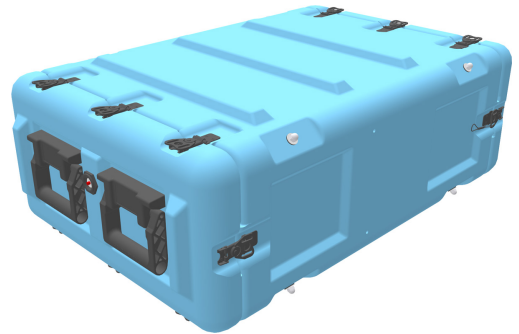

MR4U-40/610/40

Min Mac Rack™

4U

- Hergestellt in Europa
- Ein hochfester Stahlgestellrahmen unterstützt Ausrüstungen von 10 bis 50 kg
- Erfüllt die Anforderungen von Def Stan 81-41 Level J, Mil Standard 810, STANAG 4340 und weiteren europäischen Normen.
- Erfüllt ANSI/EIA-310-C für universelle Rack-Montage-Lochmuster
- 10 verschiedene Modelle, Rahmenhöhen 4-12U in zwei Tiefen, 480 und 610mm

GRÖSSE

AUSSEN	34.25 x 21.85" x 11.22 (87 x 55.5 x 28.5 cm)
Rack-Tiefe	24.02" (61 cm)
Deckeltiefe innen	1.77" (4.5 cm)
Deckeltiefe außen	3.15" (8 cm)
Rückseitige Deckeltiefe innen	1.77" (4.5 cm)
Rückseitige Deckeltiefe außen	3.15" (8 cm)