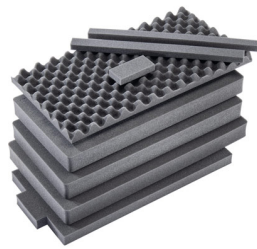

MATERIALEN

Gehäuse	Proprietary Polypropylene Blend
----------------	---------------------------------

Verschluss	ABS
O-Ring Dichtung	EPDM
Ausgleichsschraube	ABS
Ausgleichsventil	Hi-Flow Gore-Tex 3 Micron Hydrophobic Non-Woven

FARBEN

■ Black

GEWICHT

Gewicht mit Schaumstoff	14.67 lbs (6.7 kg)
Gewicht ohne Schaumstoff	12.45 lbs (5.6 kg)
Schwimmfähigkeit	123.70 lbs (56.1 kg)

TEMPERATUR

min. Temperatur	0°F (-17.8 °C)
max. Temperatur	140°F (60 °C)

ZUBEHÖR

1606AirFS

8 St. Ersatz-Schaumstoffeinsätze

AIRHANDL

EZ-Pull Multi-Stage Air Handle

Peli

c/ Provença, 388, Planta 7 • Barcelona, Spain 08025 • Phone: +34 934 674 999
info@peli.com • www.peli.com

Document created on 11-07-25