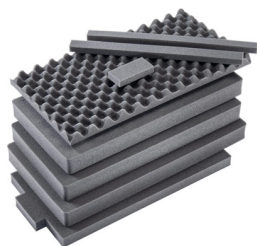

MATERIALEN

Gehäuse	Proprietary Polypropylene Blend
----------------	---------------------------------

Verschluss	ABS
O-Ring Dichtung	EPDM
Ausgleichsschraube	ABS
Ausgleichsventil	Hi-Flow Gore-Tex 3 Micron Hydrophobic Non-Woven

FARBEN

■ Black

GEWICHT

Gewicht mit Schaumstoff	14.67 lbs (6.65 kg)
Gewicht ohne Schaumstoff	12.45 lbs (5.65 kg)
Schwimmfähigkeit	123.70 lbs (56.11 kg)

TEMPERATUR

min. Temperatur	0°F (-17.8 °C)
max. Temperatur	140°F (60 °C)

ZUBEHÖR

1606AirFS

8 St. Ersatz-Schaumstoffeinsätze

AIRHANDL

EZ-Pull Multi-Stage Air Handle

Peli

c/ Provença, 388, Planta 7 • Barcelona, Spain 08025 • Phone: +34 934 674 999
info@peli.com • www.peli.com

Document created on 06-04-26