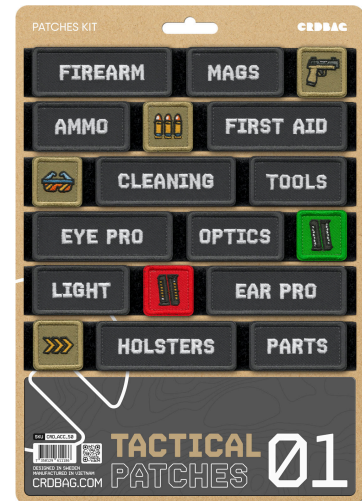

### CRDBÄG

Tactical Pouches 01

Tactical Patches 01 helfen dir dabei, dein Equipment im Feld schnell zu erkennen und besser zu organisieren. Die hochwertigen Stickereien und der sichere Klettverschluss machen sie besonders robust – selbst unter schwierigen Bedingungen.

Dank klarer Beschriftungen und Farbcodes behältst du jederzeit den Überblick und findest deine Ausrüstung schnell wieder. Ob bei Outdoor-Abenteuern, der Jagd oder im taktischen Einsatz – mit diesen Patches läuft alles reibungslos. Sie sind kompatibel mit CRDPOUCH MKII, Fused Mini, Brick und Y-Wrap und eine praktische Ergänzung für jeden, der Wert auf Ordnung legt.

Dimensions:

80 x 28 mm (3.15" x 1.10")

55 x 28 mm (2.17" x 1.10")

28 x 28 mm (1.10" x 1.10")

- Merkmale:
  - FIREARM
  - MAGS
  - GUN ICON
  - AMMO
  - AMMO ICON
  - FIRST AID
  - GLASSED ICON
  - CLEANING
  - TOOLS
  - EYE PRO
  - OPTICS
  - AMMO GREEN ICON
  - LIGHT
  - AMMO RED ICON
  - EAR PRO
  - ARROW ICON
  - HOLSTERS
  - PARTS