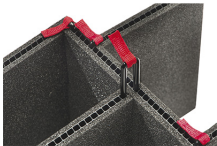

iM2720-FOAM
5 St. Ersatz-Schaumstoffeinsätze

iM-LIDSTAY
Deckelstütze

iM2720-M4-BEZEL
Bodenlünette (metrisch)

iM2720-M4-BEZEL-L
Deckel-Lünette (metrisch)

iM2720-TREK
TrekPak Koffer Teiler Kit

1610TPDIV
Extra TrekPak Dividers