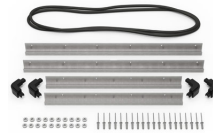

MATERIALEN

Gehäuse	Injection Molded HPX™ high performance resin
Verschluss	Valox - Polybutylene Terephthalate (PBT)
Verschluss (Alt)	Xenoy - Polyester/Polycarbonate blend
O-Ring Dichtung	EPDM
Stifte	Stainless Steel
Stifte (Alt)	Aluminum
Schaumstoff	1.3/1.35 polyester
Ausgleichsschraube	Valox - Polybutylene Terephthalate (PBT)
Ausgleichsschraube (Alt)	Xenoy - Polyester/Polycarbonate blend
Ausgleichsventil	Gortex membrane

FARBEN

■ Black

■ OD Green

■ Yellow

GEWICHT

Gewicht mit Schaumstoff	22.00 lbs (9.98 kg)
Gewicht ohne Schaumstoff	16.80 lbs (7.62 kg)
Schwimmfähigkeit	138.14 lbs (62.66 kg)
Master Pack Weight	24.00 lbs (10.89 kg)

TEMPERATUR

min. Temperatur	-20°F (-28.9 °C)
max. Temperatur	140°F (60 °C)

ZERTIFIZIERUNGEN

IP67

ANDERE

Ausziehbarer Griff	ja
Master Pack	1
Militär	ja

ZUBEHÖR

iM27XX-UTILITYORG
Universal-Einteiler

iM2720-FOAM
6 St. Ersatz-Schaumstoffeinsätze

iM-LIDSTAY
Deckelstütze

iM2720-M4-BEZEL
Bodenlünette (metrisch)

iM2720-M4-BEZEL-L
Deckel-Lünette (metrisch)

iM2720-TREK
TrekPak Koffer Teiler Kit

1610TPDIV
Extra TrekPak Dividers