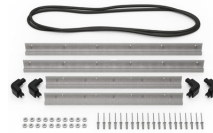

MATERIALEN

Gehäuse	Injection Molded HPX™ high performance resin
Verschluss	Valox - Polybutylene Terephthalate (PBT)
Verschluss (Alt)	Xenoy - Polyester/Polycarbonate blend
O-Ring Dichtung	EPDM
Stifte	Stainless Steel
Stifte (Alt)	Aluminum
Schaumstoff	1.3/1.35 polyester
Ausgleichsschraube	Valox - Polybutylene Terephthalate (PBT)
Ausgleichsschraube (Alt)	Xenoy - Polyester/Polycarbonate blend
Ausgleichsventil	Gortex membrane

FARBEN

■ Black

■ OD Green

■ Yellow

GEWICHT

Gewicht mit Schaumstoff	22.00 lbs (10 kg)
Gewicht ohne Schaumstoff	16.80 lbs (7.6 kg)
Schwimmfähigkeit	138.14 lbs (62.7 kg)
Master Pack Weight	24.00 lbs (10.9 kg)

TEMPERATUR

min. Temperatur	-20°F (-28.9 °C)
max. Temperatur	140°F (60 °C)

ZERTIFIZIERUNGEN

IP67

ANDERE

Ausziehbarer Griff	ja
Master Pack	1
Militär	ja

ZUBEHÖR

iM27XX-UTILITYORG
Universal-Einteiler

iM2720-FOAM
5 St. Ersatz-Schaumstoffeinsätze

iM-LIDSTAY
Deckelstütze

iM2720-M4-BEZEL
Bodenlünette (metrisch)

iM2720-M4-BEZEL-L
Deckel-Lünette (metrisch)

iM2720-TREK
TrekPak Koffer Teiler Kit

1610TPDIV
Extra TrekPak Dividers