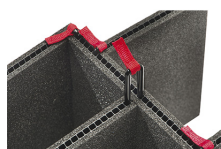

iM2620-FOAM
6 St. Ersatz-Schaumstoffeinsätze

iM-STRAP-S-VER2
Padded Shoulder Strap

iM-LIDSTAY
Deckelstütze

iM26XX-UTILITYORG
Universal-Einteiler

iM2620-TREK
TrekPak Koffer Teiler Kit

iM2620TPDIV
Extra TrekPak Dividers

1506TSA
TSA-Verschluss

1500D
Trockenmittel Silikagel

iM2620-M4-BEZEL-L
Deckel-Lünette (metrisch)

iM2620-M4-BEZEL
Bodenl nette (metrisch)

iM2620TPDIV
Extra TrekPak Dividers

Peli

c/ Proven a, 388, Planta 7 • Barcelona, Spain 08025 • Phone: +34 934 674 999