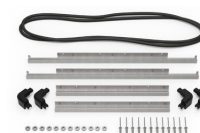

MATERIALEN

Gehäuse	Injection Molded HPX™ high performance resin
Verschluss	Valox - Polybutylene Terephthalate (PBT)
Verschluss (Alt)	Xenoy - Polyester/Polycarbonate blend
O-Ring Dichtung	EPDM
Stifte	Stainless Steel
Stifte (Alt)	Aluminum
Schaumstoff	1.3/1.35 polyester
Ausgleichsschraube	Valox - Polybutylene Terephthalate (PBT)

iM2620-FOAM
6 St. Ersatz-Schaumstoffeinsätze

iM-STRAP-S-VER2
Padded Shoulder Strap

iM-LIDSTAY
Deckelstütze

iM26XX-UTILITYORG
Universal-Einteiler

iM2620-TREK
TrekPak Koffer Teiler Kit

iM2620TPDIV
Extra TrekPak Dividers

1506TSA
TSA-Verschluss

1500D
Trockenmittel Silikagel

iM2620-M4-BEZEL-L
Deckel-Lünette (metrisch)

iM2620-M4-BEZEL
Bodenl nette (metrisch)

iM2620TPDIV
Extra TrekPak Dividers

Peli

c/ Proven a, 388, Planta 7 • Barcelona, Spain 08025 • Phone: +34 934 674 999