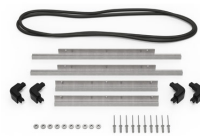

MATERIALEN

Gehäuse	Injection Molded HPX™ high performance resin
Verschluss	Valox - Polybutylene Terephthalate (PBT)
Verschluss (Alt)	Xenoy - Polyester/Polycarbonate blend
O-Ring Dichtung	EPDM
Stifte	Stainless Steel
Stifte (Alt)	Aluminum
Schaumstoff	1.3/1.35 polyester
Ausgleichsschraube	Valox - Polybutylene Terephthalate (PBT)

ZERTIFIZIERUNGEN

IP67

ANDERE

Master Pack	3
Militär	ja

ZUBEHÖR

iM24XX-PHOTOPALLET
Photography Pallet

iM2450-FOAM
5 St. Ersatz-Schaumstoffeinsätze

iM-STRAP-S-VER2
Padded Shoulder Strap

iM-LIDSTAY
Deckelstütze

iM24XX-LIDORG
Deckeleinteiler

iM2450-TREK
TrekPak Koffer Teiler Kit

1506TSA
TSA-Verschluss

1500D
Trockenmittel Silikagel

iM2450-M4-BEZEL-L
Deckel-Lünette (metrisch)

iM2450-MBEZ-B
Bodenlünette (metrisch)