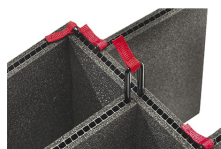

ZERTIFIZIERUNGEN

IP67

ANDERE

Master Pack	3
Militär	ja

ZUBEHÖR

iM24XX-PHOTOPALLET
Photography Pallet

iM2450-FOAM
5 St. Ersatz-Schaumstoffeinsätze

iM-STRAP-S-VER2
Padded Shoulder Strap

iM-LIDSTAY
Deckelstütze

iM24XX-LIDORG
Deckeleinteiler

iM2450-TREK
TrekPak Koffer Teiler Kit

1506TSA
TSA-Verschluss

1500D
Trockenmittel Silikagel

iM2450-M4-BEZEL-L
Deckel-Lünette (metrisch)

iM2450-MBEZ-B
Bodenlünette (metrisch)