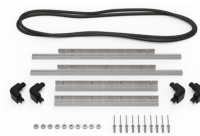

MATERIALEN

Gehäuse	Injection Molded HPX™ high performance resin
Verschluss	Valox - Polybutylene Terephthalate (PBT)
Verschluss (Alt)	Xenoy - Polyester/Polycarbonate blend
O-Ring Dichtung	EPDM
Stifte	Stainless Steel
Stifte (Alt)	Aluminum
Schaumstoff	1.3/1.35 polyester
Ausgleichsschraube	Valox - Polybutylene Terephthalate (PBT)

iM2450-FOAM
5 St. Ersatz-Schaumstoffeinsätze

iM-STRAP-S-VER2
Padded Shoulder Strap

iM-LIDSTAY
Deckelstütze

iM24XX-LIDORG
Deckeleinteiler

iM2450-TREK
TrekPak Koffer Teiler Kit

1506TSA
TSA-Verschluss

1500D
Trockenmittel Silikagel

iM2450-M4-BEZEL-L
Deckel-Lünette (metrisch)

iM2450-MBEZ-B
Bodenlünette (metrisch)

Peli

c/ Provença, 388, Planta 7 • Barcelona, Spain 08025 • Phone: +34 934 674 999

info@peli.com • www.peli.com

Document created on 07-17-24