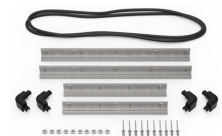

## ZUBEHÖR

**iM24XX-PHOTO PALLET**  
Photography Pallet

**iM2450-FOAM**  
5 St. Ersatz-Schaumstoffeinsätze

**iM-STRAP-S-VER2**  
Padded Shoulder Strap

**iM-LIDSTAY**  
Deckelstütze

**iM24XX-LIDORG**  
Deckeleinteiler

**iM2450-TREK**  
TrekPak Koffer Teiler Kit

**1506TSA**  
TSA-Verschluss

**1500D**  
Trockenmittel Silikagel

**iM2450-M4-BEZEL-L**  
Deckel-Lünette (metrisch)

**iM2450-MBEZ-B**  
Bodenlünette (metrisch)

**IM2500TPDIV**  
Extra TrekPak Dividers