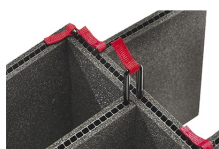

iM24XX-LIDORG
Deckeleinteiler

iM2400-FOAM
4 St. Ersatz-Schaumstoffeinsätze

iM2400-DIV
Einteilungssystem

iM-STRAP-S-VER2
Padded Shoulder Strap

iM-LIDSTAY
Deckelstütze

iM2400-TREK
TrekPak Koffer Teiler Kit

1506TSA
TSA-Verschluss

1500D
Trockenmittel Silikagel

iM2400-M4-BEZEL-L
Deckel-Lünette (metrisch)

iM2400-MBEZ-B
Bodenlunette (metrisch)

Peli

c/ Provença, 388, Planta 7 • Barcelona, Spain 08025 • Phone: +34 934 674 999
info@peli.com • www.peli.com