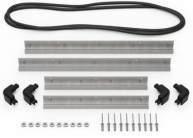

MATERIALEN

Gehäuse	Injection Molded HPX™ high performance resin
Verschluss	Valox - Polybutylene Terephthalate (PBT)
Verschluss (Alt)	Xenoy - Polyester/Polycarbonate blend
O-Ring Dichtung	EPDM
Stifte	Stainless Steel
Stifte (Alt)	Aluminum
Schaumstoff	1.3/1.35 polyester
Ausgleichsschraube	Valox - Polybutylene Terephthalate (PBT)

iM24XX-LIDORG
Deckeleinteiler

iM2400-FOAM
4 St. Ersatz-Schaumstoffeinsätze

iM2400-DIV
Einteilungssystem

iM-STRAP-S-VER2
Padded Shoulder Strap

iM-LIDSTAY
Deckelstütze

iM2400-TREK
TrekPak Koffer Teiler Kit

1506TSA
TSA-Verschluss

1500D
Trockenmittel Silikagel

iM2400-M4-BEZEL-L
Deckel-Lünette (metrisch)

iM2400-MBEZ-B
Bodenlunette (metrisch)

Peli

c/ Provença, 388, Planta 7 • Barcelona, Spain 08025 • Phone: +34 934 674 999
info@peli.com • www.peli.com