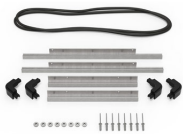

MATERIALEN

Gehäuse	Injection Molded HPX™ high performance resin
Verschluss	Valox - Polybutylene Terephthalate (PBT)
Verschluss (Alt)	Xenoy - Polyester/Polycarbonate blend
O-Ring Dichtung	EPDM
Stifte	Stainless Steel
Stifte (Alt)	Aluminum
Schaumstoff	1.3/1.35 polyester
Ausgleichsschraube	Valox - Polybutylene Terephthalate (PBT)

iM2300-FOAM
4 St. Ersatz-Schaumstoffeinsätze

iM2300-DIV
Einteilungssystem

iM-STRAP-S-VER2
Padded Shoulder Strap

iM-LIDSTAY
Deckelstütze

iM2300-M4-BEZEL-L
Deckel-Lünette (metrisch)

iM2300-MBEZ-B
Bodenlünette (metrisch)