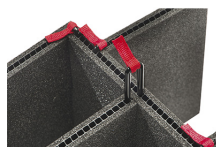

iM2300-FOAM
4 St. Ersatz-Schaumstoffeinsätze

iM2300-DIV
Einteilungssystem

iM-STRAP-S-VER2
Padded Shoulder Strap

iM-LIDSTAY
Deckelstütze

iM2300-M4-BEDEL-L
Deckel-Lünette (metrisch)

iM2300-MBEZ-B
Bodenlünette (metrisch)