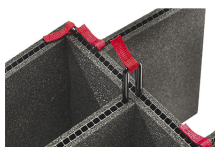

iM2300-FOAM
4 St. Ersatz-Schaumstoffeinsätze

iM2300-DIV
Einteilungssystem

iM-STRAP-S-VER2
Padded Shoulder Strap

iM-LIDSTAY
Deckelstütze

iM2300-M4-BEZEL-L
Deckel-Lünette (metrisch)

iM2300-MBEZ-B
Bodenlünette (metrisch)