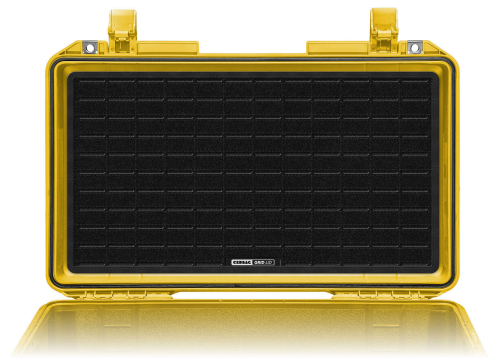

## CRD\_ACC\_056 CRDBAG

Modulare Grid-Lid Organizer-Abde

Maximiere die Funktionalität mit dem CRDBAG GRID-LID, einem modularen und anpassungsfähigen Deckel-Organizer für Profis. Durch die Nutzung des ungenutzten Deckelraums verwandelt das GRID-LID deinen Koffer in eine effiziente und anpassbare Aufbewahrungslösung.

Mit einem lasergefertigten MOLLE-Muster aus strapazierfähigem Nylon-Schlaufenmaterial ist das GRID-LID sowohl mit MOLLE- als auch mit Klettsystemen kompatibel, sodass du deine Ausrüstung mühelos aufbauen, erweitern und neu konfigurieren kannst. Es wurde nahtlos für die Integration mit dem CRDPOUCH MKII und dem Fused Mini entwickelt und bietet unvergleichliche Vielseitigkeit. Mit der Ergänzung von Maglock MOLLE kannst du Taschen schnell anbringen und abnehmen, was die Organisation deiner Ausrüstung erleichtert.

Spezifikationen: Abmessungen: 560 x 340 x 30 mm (22,05" x 13,39" x 1,18")

Gewicht: 705 g (1,55 lbs)

Befestigung: Klettverschluss mit 3M-Klebefläche

Dieses offene Standardsystem stellt sicher, dass du in eine zukunftssichere Lösung investieren kannst, die sich an deine Bedürfnisse anpasst, ohne dich an proprietäre Einschränkungen zu binden.

Entwickelt für: -Peli 1510

-Peli 1535 Air

-Peli VAULT V525

Kompatibel mit: -Peli 1750

-Peli 1755

-Peli VAULT V800

- Nahtlose Integration: Kompatibel mit dem MOLLE/PALS-System.
- Lasergefertigtes MOLLE-Muster: Robustes Nylon-Schlaufenmaterial für Flexibilität.
- Vielseitige Anpassung: Ausrüstung präzise befestigen, sichern und organisieren.
- Mühelose Anpassungen: Einfache Neukonfiguration mit Nylon-Schlaufenmaterial.
- Perfekte Kompatibilität: Ideal für CRDPOUCH MKII Small, CRDBAG, Fused Mini und verschiedene Klettartikel.
- Schneller Zugriff: Halte wichtige Ausrüstung im Deckel griffbereit.
- Robustes Design: Widersteht Stößen, Erschütterungen und widrigen Bedingungen.