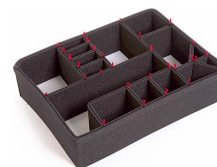

1601
Комплект запасных прокладок из вспененного материала (4 шт.)

1603
Replacement O-ring

1605
Комплект мягких модульных перегородок

1609
Отделения на крышке

1600EUTP
TrekPak Case Divider Kit

1507
Quick Mounts - set of 4