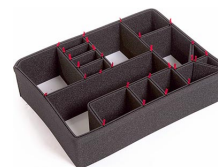

1601
Комплект запасных прокладок из вспененного материала (4 шт.)

1603
Replacement O-ring

1605
Комплект мягких модульных перегородок

1609
Отделения на крышке

1600EUTP
TrekPak Case Divider Kit

1507
Quick Mounts - set of 4