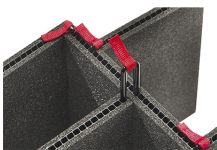

ТЕМПЕРАТУРА

минимальная температура	-20°F (-28.9 °C)
максимальная температура	140°F (60 °C)

СЕРТИФИКАТЫ

IP67

ДРУГИЕ

Выдвижная ручка	да
Стандартная упаковка	1
Военные учреждения	да

АКСЕССУАРЫ

iM2950-TREK
TrekPak Case Divider Kit

iM2950-FOAM
Комплект запасных прокладок из вспененного материала (6 шт.)

iM2950-DIV
Комплект мягких модульных перегородок

iM-LIDSTAY
Кронштейн для опоры откидной крышки

iM29XX-UTILITYORG
Отделения для предметов общего назначения