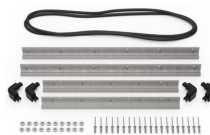

МАТЕРИАЛЫ

корпус	Injection Molded HPX™ high performance resin
замок-защелка	Valox - Polybutylene Terephthalate (PBT)
Замок-защелка (Alt)	Xenoy - Polyester/Polycarbonate blend
уплотнительное кольцо	EPDM
штифты	Stainless Steel
Штифты (Alt)	Aluminum
вспененный материал	1.3/1.35 polyester
корпус спускового клапана	Valox - Polybutylene Terephthalate (PBT)
Корпус спускового клапана (Alt)	Xenoy - Polyester/Polycarbonate blend

отверстие спускового клапана

Gortex membrane

ЦВЕТА

■ Black

■ OD Green

■ Yellow

ВЕС

масса со вспененным материалом	22.00 lbs (10 kg)
масса без вспененного материала	16.80 lbs (7.6 kg)
плавучесть	138.14 lbs (62.7 kg)
Master Pack Weight	24.00 lbs (10.9 kg)

iM2720-FOAM
Комплект запасных прокладок из вспененного материала (5 шт.)

iM-LIDSTAY
Кронштейн для опоры откидной крышки

iM2720-M4-BEZEL
Base Bezel Kit (Metric)

iM2720-M4-BEZEL-L
Lid Bezel Kit (Metric)

iM2720-TREK
TrekPak Case Divider Kit