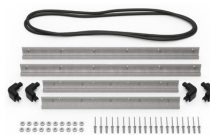

МАТЕРИАЛЫ

корпус	Injection Molded HPX™ high performance resin
замок-защелка	Valox - Polybutylene Terephthalate (PBT)
Замок-защелка (Alt)	Xenoy - Polyester/Polycarbonate blend
уплотнительное кольцо	EPDM
штифты	Stainless Steel
Штифты (Alt)	Aluminum
вспененный материал	1.3/1.35 polyester
корпус спускового клапана	Valox - Polybutylene Terephthalate (PBT)
Корпус спускового клапана (Alt)	Xenoy - Polyester/Polycarbonate blend

отверстие спускового клапана Gortex membrane

ЦВЕТА

■ Black ■ OD Green ■ Yellow

ВЕС

масса со вспененным материалом 22.00 lbs (10 kg)
масса без вспененного материала 16.80 lbs (7.6 kg)
плавучесть 138.14 lbs (62.7 kg)
Master Pack Weight 24.00 lbs (10.9 kg)

iM2720-FOAM
Комплект запасных прокладок из вспененного материала (5 шт.)

iM-LIDSTAY
Кронштейн для опоры откидной крышки

iM2720-M4-BEZEL
Base Bezel Kit (Metric)

iM2720-M4-BEZEL-L
Lid Bezel Kit (Metric)

iM2720-TREK
TrekPak Case Divider Kit