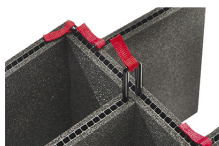

iM2720-FOAM
Комплект запасных прокладок из вспененного материала (5 шт.)

iM-LIDSTAY
Кронштейн для опоры откидной крышки

iM2720-M4-BEZEL
Base Bezel Kit (Metric)

iM2720-M4-BEZEL-L
Lid Bezel Kit (Metric)

iM2720-TREK
TrekPak Case Divider Kit