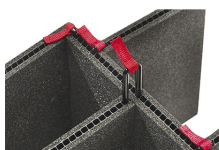

iM2450-TREK
TrekPak Case Divider Kit