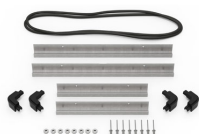

iM2300-FOAM
Комплект запасных прокладок из вспененного материала (4 шт.)

iM2300-DIV
Комплект мягких модульных перегородок

iM-STRAP-S-VER2
Padded Shoulder Strap

iM-LIDSTAY
Кронштейн для опоры откидной крышки

iM2300-M4-BEZEL-L
Lid Bezel Kit (Metric)

iM2300-MBEZ-B
Base Bezel Kit (Metric)

iM2300-TREK
TrekPak Case Divider Kit

1525TPDIV
Extra TrekPak Dividers

1506TSA
TSA Lock

1500D
Desiccant Silica Gel

Peli

c/ Provença, 388, Planta 7 • Barcelona, Spain 08025 • Phone: +34 934 674 999
info@peli.com • www.peli.com