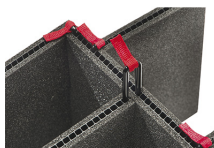

iM2300-FOAM
Комплект запасных прокладок из вспененного материала (4 шт.)

iM2300-DIV
Комплект мягких модульных перегородок

iM-STRAP-S-VER2
Padded Shoulder Strap

iM-LIDSTAY
Кронштейн для опоры откидной крышки

iM2300-M4-BEZEL-L
Lid Bezel Kit (Metric)

iM2300-MBEZ-B
Base Bezel Kit (Metric)

iM2300-TREK
TrekPak Case Divider Kit

1525TPDIV
Extra TrekPak Dividers

1506TSA
TSA Lock

1500D
Desiccant Silica Gel

Peli

c/ Provença, 388, Planta 7 • Barcelona, Spain 08025 • Phone: +34 934 674 999
info@peli.com • www.peli.com