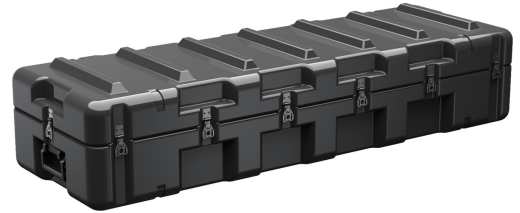

AL5616-0604

Trusted for over 40 years by the US Military, Single Lid Cases offer 20% more protective material in the edges and corners, where it is needed most, ensuring that valuable equipment is kept safe from any unforeseen elements. Available in several sizes, these cases are completely customizable with a wide range of bolt-on options like document holders, casters, humidity indicators and much more.

- Уплотнительное кольцо в пазу по периметру крышки прижимается специальным выступом на корпусе контейнера для сохранения герметизации даже после удара
- Усиленные углы и края для дополнительной защиты от удара
- Литые ребра жесткости и другой рельеф помогает закрепить контейнеры при штабелировании, придает вертикальную силу и дополнительную защиту
- Утопленная металлическая фурнитура дополнительно защищена
- Замки с Притяжным поворотным эксцентриком не позволяют крышке сместиться после удара и уменьшают нагрузку остальных металлических крепежей
- Запатентованные влитые металлические вставки крепления защелок и замков распределяют нагрузку равномерно по периметру контейнера
- Цельная конструкция, отлитая из легкого высокопрочного полиэтилена

МАТЕРИАЛЫ

корпус	RotoMolded Polyethylene
замок-защелка	Steel (Nickel-black Plated)
уплотнительное кольцо	Silicone Sponge
вспененный материал	No Foam, empty case standard Optional PE and PU, 1 and 2 lb. options filled and lined

корпус спускного клапана	Aluminum
ручка	Heavy Duty Injection Molded Standard
Фурнитура	Yellow Carbon Steel Standard

ЦВЕТА

 Gray - 133 Fed Std
26270

ВЕС

масса	42.40 lbs (19.2 kg)
плавучесть	485.02 lbs (220 kg)
Master Pack Weight	44.40 lbs (20.1 kg)