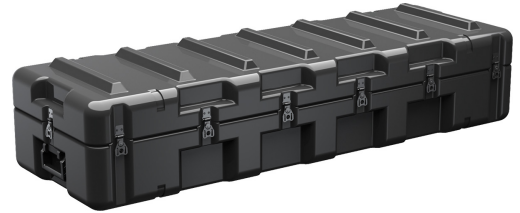

AL5616-0604

Trusted for over 40 years by the US Military, Single Lid Cases offer 20% more protective material in the edges and corners, where it is needed most, ensuring that valuable equipment is kept safe from any unforeseen elements. Available in several sizes, these cases are completely customizable with a wide range of bolt-on options like document holders, casters, humidity indicators and much more.

- Уплотнительное кольцо в пазу по периметру крышки прижимается специальным выступом на корпусе контейнера для сохранения герметизации даже после удара
- Усиленные углы и края для дополнительной защиты от удара
- Литые ребра жесткости и другой рельеф помогает закрепить контейнеры при штабелировании, придает вертикальную силу и дополнительную защиту
- Утопленная металлическая фурнитура дополнительно защищена
- Замки с Притяжным поворотным эксцентриком не позволяют крышке сместиться после удара и уменьшают нагрузку остальных металлических крепежей
- Запатентованные влитые металлические вставки крепления защелок и замков распределяют нагрузку равномерно по периметру контейнера
- Цельная конструкция, отлитая из легкого высокопрочного полиэтилена

МАТЕРИАЛЫ

корпус	RotoMolded Polyethylene
замок-защелка	Steel (Nickel-black Plated)
уплотнительное кольцо	Silicone Sponge
вспененный материал	No Foam, empty case standard Optional PE and PU, 1 and 2 lb. options filled and lined

корпус спускного клапана	Aluminum
ручка	Heavy Duty Injection Molded Standard
Фурнитура	Yellow Carbon Steel Standard

ЦВЕТА

■ Gray - 133 Fed Std
26270

ВЕС

масса	42.40 lbs (19.2 kg)
плавучесть	485.02 lbs (220 kg)
Master Pack Weight	44.40 lbs (20.1 kg)