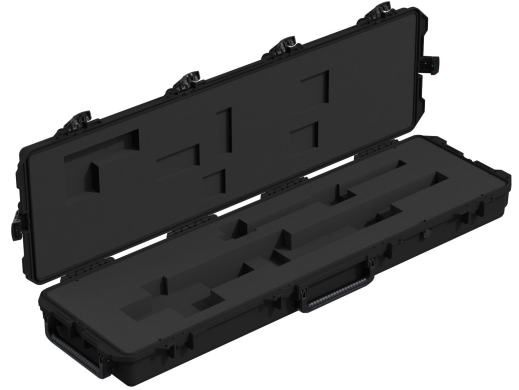

472-PWC-M240C

мобильный арсенал

кейс для пулемета

This Peli™ iM3300 case transports one M240C rifle or one M240C with infantry modification. This case is configured with a hinged lid, six Press & Pull™ latches, two padlockable hasps, two double-layered soft grip handles, a Vortex™ valve, and in-line wheels for easy transport.

- Шесть замка-защелки
- Две обрезиненные ручки с мягким двухслойным покрытием
- Две застежки с навесными замками
- Встроенные колеса
- Клапан Vortex®
- Мощные шарниры
- Прочная легкая поликарбонатная смола HPX®
- Watertight, Dustproof and crushproof

РАЗМЕРЫ

ИНТЕРЬЕР	50.50 x 14.00" x 6.00 (128.3 x 35.6 x 15.2 cm)
ВНЕШНИЙ ВИД	53.80 x 16.50" x 6.70 (136.7 x 41.9 x 17 cm)
глубина крышки	2.00" (5.1 cm)
глубина дна	4.00" (10.2 cm)
общая глубина	6" (15.2 cm)
внутренний объем	2.45 ft ³ (0.069 m ³)

МАТЕРИАЛЫ

корпус	Injection Molded HPX™ high performance resin
замок-защелка	Valox - Polybutylene Terephthalate (PBT)
Замок-защелка (Alt)	Xenoy - Polyester/Polycarbonate blend
уплотнительное кольцо	Silicone Sponge
штифты	Stainless Steel
вспененный материал	1.3/1.35 polyester
корпус спускового клапана	Valox - Polybutylene Terephthalate (PBT)
Корпус спускового клапана (Alt)	Xenoy - Polyester/Polycarbonate blend
отверстие спускового клапана	Gortex membrane