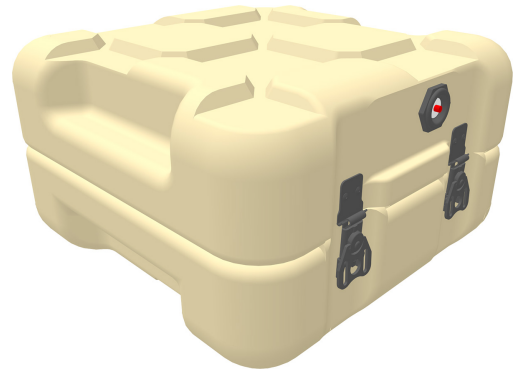

EU035035-1010

ISP2 Case

Lo spostamento di un carico libero può rallentare le operazioni e minacciare la missione con danni alla merce trasportata. Le nuove valigie ISP2 di Peli eliminano praticamente il movimento del carico con un sistema di impilaggio unico (Inter-Stacking Pattern, ISP). Il sistema è compatibile per 64 misure diverse di valigie, da 0,018 a 0,576 metri cubi di capienza. Dotata di un O-ring in spugna di silicone e di valvole di rilascio della pressione, la valigia ISP² è impermeabile alle condizioni climatiche e di umidità estreme.

Il sistema è progettato per massimizzare il volume delle piattaforme di logistica standard. Indipendentemente dal carico di pallet standard, pallet NATO, contenitori JMIC, pallet da 463 litri o contenitori marittimi, la valigia ISP² farà dello spazio di carico l'utilizzo più efficiente.

Con il loro sistema di impilaggio unico (Inter-Stacking Pattern), le valigie ISP2 possono essere impilate a formare un solido blocco unico. Il motivo a quadri di 10 cm x 10 cm sul fondo corrisponde al motivo cubico della valigia sottostante, per un incastro perfetto in posizione.

- Prodotte in Europa
- Motivo impilabile per mantenere saldi i carichi
- Massimizza il volume delle piattaforme di logistica standard
- Linee di divisione con guarnizione, stampate ad incastro, per resistenza agli spruzzi e chiusure ermetiche anche dopo un impatto
- Chiusure anti-cesoiamento che impediscono il distacco del coperchio in caso di impatto e riducono le sollecitazioni sulla struttura