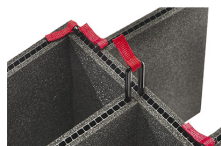

iM2500-FOAM
5 pz. set ricambio schiuma

iM-STRAP-S-VER2
Padded Shoulder Strap

iM-LIDSTAY
Supporto per coperchio

iM2500-M4-BEZEL-L
Lid Bezel (Metric)

iM2500-MBEZ-B
Base Bezel (Metric)

iM2500-TREK
TrekPak Case Divider Kit