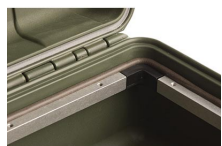

iM2500-FOAM
5 pz. set ricambio schiuma

iM-STRAP-S-VER2
Padded Shoulder Strap

iM-LIDSTAY
Supporto per coperchio

iM2500-M4-BEZEL-L
Lid Bezel (Metric)

iM2500-MBEZ-B
Base Bezel (Metric)

iM2500-TREK
TrekPak Case Divider Kit