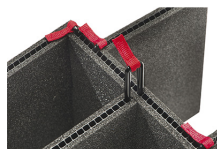

IL PESO

Peso con schiuma	9.02 lbs (4.09 kg)
Peso senza schiuma	7.37 lbs (3.34 kg)
flottabilità	81.20 lbs (36.83 kg)

TEMPERATURA

temperatura minima	0°F (-17.8 °C)
temperatura massima	140°F (60 °C)

ACCESSORI

1555AirFS
4 pz. set ricambio schiuma

1555AirDS
Set di divisori imbottiti

1555TP-KIT
Kit divisorio per valigie
TrekPak

1555TPKIT
Kit divisorio per valigie
TrekPak

1555TPDIV
Extra TrekPak Dividers

1506TSA
Lucchetto TSA