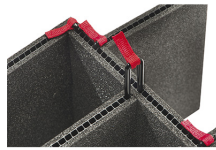

MATERIALE

corpo	Proprietary Polypropylene Blend
Fermo	ABS
o-ring	EPDM
gruppo di regolazione pressione	ABS
valvola di sfiato	Hi-Flow Gore-Tex 3 Micron Hydrophobic Non-Woven

COLORI

■ Black

■ Orange

■ Silver

■ Yellow

1525AirFS
3 pz. set ricambio schiuma

1525AirDS
Set di divisori imbottiti

1525TP-KIT
Kit divisorio per valigie
TrekPak

1525TPKIT
Kit divisorio per valigie
TrekPak

1525TPDIV
Extra TrekPak Dividers

1506TSA
Lucchetto TSA