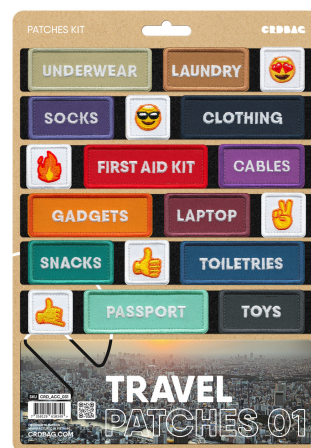

### CRDBÄG

Patch da viaggio

Il set Travel Patches 01 include 18 patch ricamati con retro in velcro, progettati con cura per soddisfare le esigenze di chi viaggia.

Con ricami di alta qualità e fissaggio sicuro, questi patch permettono di etichettare, organizzare e codificare per colore la tua attrezzatura. Tieni i tuoi essenziali da viaggio sempre a portata di mano e ben identificati, per un'esperienza senza stress.

Compatibili con CRDPOUCH MKII, Fused Mini, Brick e Y-Wrap, questi patch sono il complemento perfetto per il tuo setup da viaggio.

Dimensioni dei patch:

80 x 28 mm (3,15" x 1,10")

55 x 28 mm (2,17" x 1,10")

28 x 28 mm (1,10" x 1,10")

- Patch inclusi:
  - UNDERWEAR
  - LAUNDRY
  - SNOW BEAR ICON
  - SOCKS
  - BEACH ICON
  - CLOTHING
  - SPACE ICON
  - FIRST AID KIT
  - CABLES
  - GADGETS
  - LAPTOP
  - FIRE ICON
  - SNACKS
  - CITY ICON
  - TOILETRIES
  - MOUNTAIN ICON
  - PASSPORT
  - TOYS