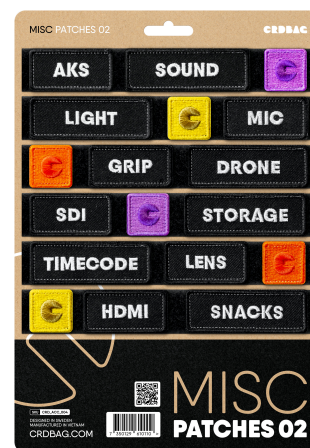

Questo set include patch etichettati di vario tipo, pensati per semplificare i flussi di lavoro grazie a codici colore ed etichette chiare. Risparmia tempo e mantieni tutto organizzato per accedere velocemente a ciò che ti serve.

Compatibili perfettamente con CRDPOUCH MKII, Fused Mini, Brick e Y-Wrap, questi patch sono un'aggiunta fondamentale al tuo sistema di organizzazione.

Da sapere: Le etichette delle patch sono in inglese.

Dimensioni dei patch:

80 x 28 mm (3,15" x 1,10")

55 x 28 mm (2,17" x 1,10")

28 x 28 mm (1,10" x 1,10")

• Patch inclusi:

- AKS
- SOUND
- LIGHT
- MIC
- GRIP
- DRONE
- SDI
- STORAGE
- TIMECODE
- LENS
- HDMI
- SNACKS
- 3 x ICONA ROSA
- 3 x ICONA VERDE
- 3 x ICONA BLU