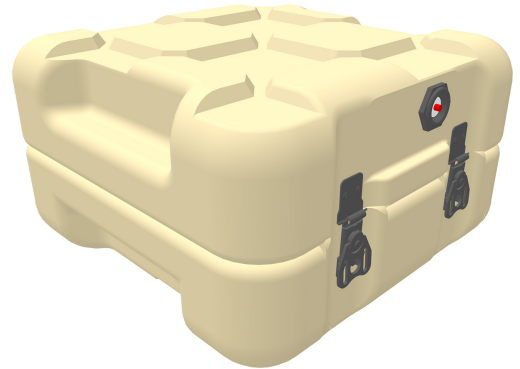

EU035035-1010

ISP2 Case

Lo spostamento di un carico libero può rallentare le operazioni e minacciare la missione con danni alla merce trasportata. Le nuove valigie ISP2 di Peli eliminano praticamente il movimento del carico con un sistema di impilaggio unico (Inter-Stacking Pattern, ISP). Il sistema è compatibile per 64 misure diverse di valigie, da 0,018 a 0,576 metri cubi di capienza. Dotata di un O-ring in spugna di silicone e di valvole di rilascio della pressione, la valigia ISP² è impermeabile alle condizioni climatiche e di umidità estreme.

Il sistema è progettato per massimizzare il volume delle piattaforme di logistica standard. Indipendentemente dal carico di pallet standard, pallet NATO, contenitori JMIC, pallet da 463 litri o contenitori marittimi, la valigia ISP² farà dello spazio di carico l'utilizzo più efficiente.

Con il loro sistema di impilaggio unico (Inter-Stacking Pattern), le valigie ISP2 possono essere impilate a formare un solido blocco unico. Il motivo a quadri di 10 cm x 10 cm sul fondo corrisponde al motivo cubico della valigia sottostante, per un incastro perfetto in posizione.

- Prodotte in Europa
- Motivo impilabile per mantenere saldi i carichi
- Massimizza il volume delle piattaforme di logistica standard
- Linee di divisione con guarnizione, stampate ad incastro, per resistenza agli spruzzi e chiusure ermetiche anche dopo un impatto
- Chiusure anti-cesoiamento che impediscono il distacco del coperchio in caso di impatto e riducono le sollecitazioni sulla struttura