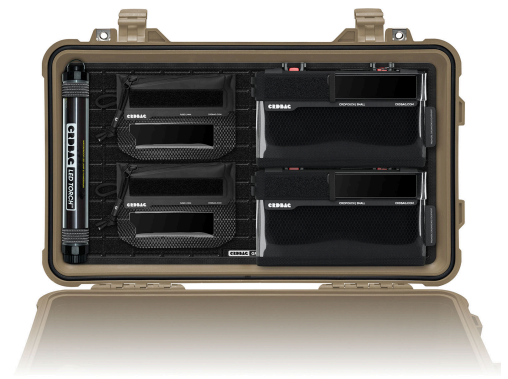

## CRD\_BUN\_062 CRDBAG

Kit Grid-Lid per bagaglio a mano

Massimizza il potenziale della tua valigia rigida da cabina con il Grid-Lid Bundle 01, l'organizzatore per coperchi definitivo progettato per i professionisti. Sfruttando lo spazio spesso trascurato del coperchio, questo bundle trasforma la tua valigia in una soluzione di archiviazione efficiente e modulare che si adatta alle tue esigenze.

Questo organizzatore per coperchi a standard aperto è progettato per il futuro, consentendoti di investire in un sistema personalizzabile senza restrizioni proprietarie. Ideale per professionisti del cinema, della fotografia e dei settori tecnici, il Grid-Lid Bundle 01 garantisce che la tua attrezzatura rimanga organizzata, accessibile e sicura.

Progettato per:

Peli: 1510 Protector, 1535 Air, Vault V525

Compatibile con:

Peli: 1750 Protector Long Case, 1755 Air, Vault V800

Cosa è incluso:

- 2 x CRDBAG Fused Mini
- 2 x CRDPOUCH Organizer Bag Small
- 2 x Maglock MOLLE 2-Pack
- 1 x Grid-Lid Carry-On
- 1 x Torcia LED
- 1 x Grid-Lid Light Lock

- Compatibile con le valigie rigide da cabina più diffuse
- Base GRID-LID con compatibilità MOLLE e Hook and Loop
- Integrazione con CRDPOUCH MKII e Fused Mini
- Maglock MOLLE per un aggancio e sgancio rapido
- Sistema aperto e modulare per un'espansione personalizzata
- Include torcia LED con Light Lock per una maggiore visibilità