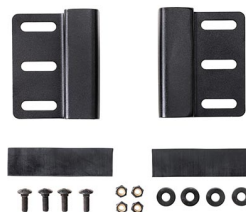

MATERIALE

Corpo	Polyethylene
Fermo	ABS
o-ring	Polymer
Perni	Stainless Steel
schiuma	1.12 lbs. ELE (Polyurethane)
gruppo di regolazione pressione	ABS
valvola di sfianto	3 Micron Hydrophobic Non-Woven

COLORI

■ Black

IL PESO

Peso con schiuma	16.26 lbs (7.38 kg)
Peso senza schiuma	14.25 lbs (6.46 kg)
Master Pack Weight	12.22 lbs (5.54 kg)

TEMPERATURA

temperatura minima 0°F (-17.8 °C)

temperatura massima 140°F (60 °C)

ACCESSORI

1506TSA
Lucchetto TSA

1500D
Gel di silice essiccante

LGMT-001V
Supporto per portapacchi per valigie Peli Vault

Peli

c/ Provença, 388, Planta 7 • Barcelona, Spain 08025 • Phone: +34 934 674 999

info@peli.com • www.peli.com