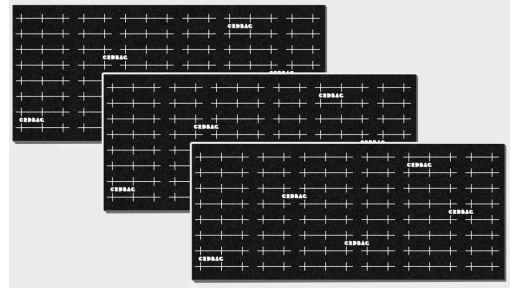

CRD_ACC_072 CRDBÄG

Grid-Divider Carry On Expansion Short

Potenzia il tuo DIVISIONE A GRIGLIA kit universale per bagaglio a mano con questo set completo di espansione a pareti corte. Include 3 divisori compatibili con Velcro e 8 connettori robusti per creare nuovi scomparti e configurazioni modulari.

Ogni parete presenta una guida di taglio stampata per un ritaglio e una riconfigurazione precisi niente colla, nessun limite.

Aggiungi ulteriore flessibilità al tuo sistema DIVISIONE A GRIGLIA. Il pacchetto Expansion Short include 3 pareti divisorie corte (300 mm / 11,8 in) e 8 connettori che consentono di estendere, piegare o bloccare le pareti in nuovi layout.

Specifiche:

Materiale: Schiuma EVA rinforzata con tessuto Velcro tagliato al laser e compatibilità MOLLE/PALS

Dimensioni parete: 300 mm (11,8 in) × 130 mm (5,12 in) × 9 mm (0,35 in)

Dimensioni connettore: 120 mm (4,72 in) × 50 mm (1,96 in)

Compatibilità: DIVISIONE A GRIGLIA kit universale per bagaglio a mano

Contenuto: 3 × Pareti divisorie corte, 8 × Connettori

- Estendi le configurazioni da bordo a bordo
- Crea configurazioni più grandi o multi-zona
- Compatibile con pareti corte e curve
- Riconfigurazione immediata grazie al sistema a strappo