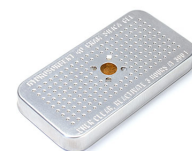

MATERIALE

Corpo	Injection Molded HPX™ high performance resin
Fermo	Valox - Polybutylene Terephthalate (PBT)
Fermo (Alt)	Xenoy - Polyester/Polycarbonate blend
o-ring	EPDM
Perni	Stainless Steel
Perni (Alt)	Aluminum
schiuma	1.3/1.35 polyester
gruppo di regolazione pressione	Valox - Polybutylene Terephthalate (PBT)
Gruppo di regolazione pressione (Alt)	Xenoy - Polyester/Polycarbonate blend

CERTIFICAZIONI

IP67

ALTRO

Confezione Master Pack	3
Militare	sì

ACCESSORI

iM-STRAP-S-VER2
Padded Shoulder Strap

iM-LIDSTAY
Supporto per coperchio

iM2275-FOAM
6 pz. set ricambio schiuma

1506TSA
Lucchetto TSA

1500D
Gel di silice essiccante

iM2275TPDIV
Extra TrekPak Dividers

Peli

c/ Provença, 388, Planta 7 • Barcelona, Spain 08025 • Phone: +34 934 674 999
info@peli.com • www.peli.com

Document created on 06-15-26