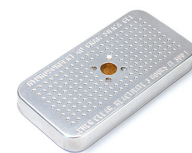

MATERIALE

Corpo	Injection Molded HPX™ high performance resin
Fermo	Valox - Polybutylene Terephthalate (PBT)
Fermo (Alt)	Xenoy - Polyester/Polycarbonate blend
o-ring	EPDM
Perni	Stainless Steel
Perni (Alt)	Aluminum
schiuma	1.3/1.35 polyester
gruppo di regolazione pressione	Valox - Polybutylene Terephthalate (PBT)
Gruppo di regolazione pressione (Alt)	Xenoy - Polyester/Polycarbonate blend

valvola di sfiato

Gortex membrane

COLORI

■ Black

IL PESO

Peso con schiuma	10.25 lbs (4.65 kg)
Peso senza schiuma	8.00 lbs (3.63 kg)
flottabilità	68.80 lbs (31.21 kg)

TEMPERATURA

temperatura minima	-20°F (-28.9 °C)
temperatura massima	140°F (60 °C)

CERTIFICAZIONI

IP67

ALTRO

Confezione Master Pack	3
Militare	sì

ACCESSORI

iM-STRAP-S-VER2
Padded Shoulder Strap

iM-LIDSTAY
Supporto per coperchio

iM2275-FOAM
6 pz. set ricambio schiuma

1506TSA
Lucchetto TSA

1500D
Gel di silice essiccante

iM2275TPDIV
Extra TrekPak Dividers

Peli

c/ Provença, 388, Planta 7 • Barcelona, Spain 08025 • Phone: +34 934 674 999
info@peli.com • www.peli.com

Document created on 04-02-26