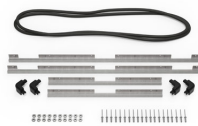

iM2950-M4-BEZEL-L
Coperchio (metrico)