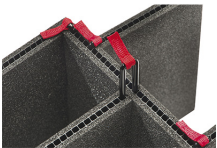

MATERIALE

Corpo	Injection Molded HPX™ high performance resin
Fermo	Valox - Polybutylene Terephthalate (PBT)
Fermo (Alt)	Xenoy - Polyester/Polycarbonate blend
o-ring	EPDM
Perni	Stainless Steel
Perni (Alt)	Aluminum
schiuma	1.3/1.35 polyester
gruppo di regolazione pressione	Valox - Polybutylene Terephthalate (PBT)
Gruppo di regolazione pressione (Alt)	Xenoy - Polyester/Polycarbonate blend
valvola di sfianto	Gortex membrane

COLORI

■ Black

■ OD Green

■ Yellow

IL PESO

Peso con schiuma	28.70 lbs (13.02 kg)
Peso senza schiuma	20.80 lbs (9.43 kg)
flottabilità	200.85 lbs (91.1 kg)
Master Pack Weight	28.00 lbs (12.7 kg)

TEMPERATURA

temperatura minima	-20°F (-28.9 °C)
temperatura massima	140°F (60 °C)

CERTIFICAZIONI

IP67

ALTRO

Maniglia estensibile	sì
Confezione Master Pack	1
Militare	sì

ACCESSORI

iM2950-TREK
Kit divisorio per valigie
TrekPak

iM2950-FOAM
6 pz. set ricambio schiuma

iM2950-DIV
Set di divisori imbottiti

iM-LIDSTAY
Supporto per coperchio

iM29XX-UTILITYORG
Organizer accessori

1506TSA
Lucchetto TSA

1500D
Gel di silice essiccante

iM2950-M4-BEZEL-L
Coperchio (metrico)

iM2950-M4-BEZEL
Lunetta della base (metrica)