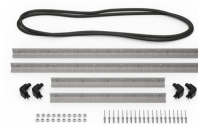

## ACCESSORI

**iM2950-TREK**  
Kit divisorio per valigie  
TrekPak

**iM2950-FOAM**  
6 pz. set ricambio schiuma

**iM2950-DIV**  
Set di divisori imbottiti

**iM-LIDSTAY**  
Supporto per coperchio

**iM29XX-UTILITYORG**  
Organizer accessori

**1506TSA**  
Lucchetto TSA

**1500D**  
Gel di silice essiccante

**iM2950-M4-BEZEL-L**  
Coperchio (metrico)

**iM2950-M4-BEZEL**  
Lunetta della base (metrica)