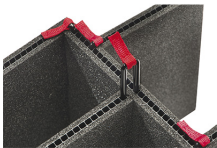

MATERIALE

corpo	Injection Molded HPX™ high performance resin
Fermo	Valox - Polybutylene Terephthalate (PBT)
Fermo (Alt)	Xenoy - Polyester/Polycarbonate blend
o-ring	EPDM
Perni	Stainless Steel
Perni (Alt)	Aluminum
schiuma	1.3/1.35 polyester
gruppo di regolazione pressione	Valox - Polybutylene Terephthalate (PBT)
Gruppo di regolazione pressione (Alt)	Xenoy - Polyester/Polycarbonate blend
valvola di sfiato	Gortex membrane

COLORI

■ Black

■ OD Green

■ Yellow

IL PESO

peso con schiuma	28.70 lbs (13 kg)
peso senza schiuma	20.80 lbs (9.4 kg)
flottabilità	200.85 lbs (91.1 kg)
Master Pack Weight	28.00 lbs (12.7 kg)

TEMPERATURA

temperatura minima	-20°F (-28.9 °C)
temperatura massima	140°F (60 °C)

CERTIFICAZIONI

IP67

ALTRO

Maniglia estensibile	sì
Confezione Master Pack	1
Militare	sì

ACCESSORI

iM2950-TREK
Kit divisorio per valigie
TrekPak

iM2950-FOAM
6 pz. set ricambio schiuma

iM2950-DIV
Set di divisori imbottiti

iM-LIDSTAY
Supporto per coperchio

iM29XX-UTILITYORG
Organizer accessori

1506TSA
Lucchetto TSA

1500D
Gel di silice essiccante

iM2950-M4-BEZEL-L
Coperchio (metrico)

iM2950-M4-BEZEL
Lunetta della base (metrica)