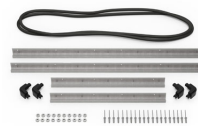

iM2950-M4-BEZEL
Lunetta della base (metrica)

Peli

c/ Provença, 388, Planta 7 • Barcelona, Spain 08025 • Phone: +34 934 674 999
info@peli.com • www.peli.com

Document created on 04-05-26