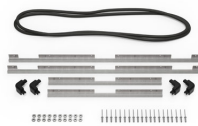

## ACCESSORI

**iM2950-TREK**  
Kit divisorio per valigie  
TrekPak

**iM2950-FOAM**  
6 pz. set ricambio schiuma

**iM2950-DIV**  
Set di divisori imbottiti

**iM-LIDSTAY**  
Supporto per coperchio

**iM29XX-UTILITYORG**  
Organizer accessori

**1506TSA**  
Lucchetto TSA

**1500D**  
Gel di silice essiccante

**iM2950-M4-BEZEL-L**  
Coperchio (metrico)

**iM2950-M4-BEZEL**  
Lunetta della base (metrica)