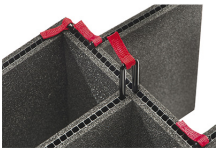

COLORI

■ Black

■ OD Green

■ Yellow

IL PESO

Peso con schiuma	28.70 lbs (13.02 kg)
Peso senza schiuma	20.80 lbs (9.43 kg)
flottabilità	200.85 lbs (91.1 kg)
Master Pack Weight	28.00 lbs (12.7 kg)

TEMPERATURA

temperatura minima	-20°F (-28.9 °C)
temperatura massima	140°F (60 °C)

CERTIFICAZIONI

IP67

ALTRO

Maniglia estensibile	sì
Confezione Master Pack	1
Militare	sì

ACCESSORI

iM2950-TREK
Kit divisorio per valigie
TrekPak