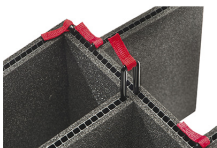

CERTIFICAZIONI

IP67

ALTRO

Maniglia estensibile	sì
Confezione Master Pack	1
Militare	sì

ACCESSORI

iM27XX-UTILITYORG
Organizer accessori

iM2720-FOAM
5 pz. set ricambio schiuma

iM-LIDSTAY
Supporto per coperchio

iM2720-M4-BEZEL
Lunetta della base (metrica)

iM2720-M4-BEZEL-L
Coperchio (metrico)

iM2720-TREK
Kit divisorio per valigie
TrekPak

1610TPDIV
Extra TrekPak Dividers

1506TSA
Lucchetto TSA

1500D
Gel di silice essiccante