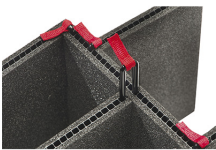

CERTIFICAZIONI

IP67

ALTRO

Maniglia estensibile	sì
Confezione Master Pack	1
Militare	sì

ACCESSORI

iM27XX-UTILITYORG
Organizer accessori

iM2720-FOAM
5 pz. set ricambio schiuma

iM-LIDSTAY
Supporto per coperchio

iM2720-M4-BEZEL
Lunetta della base (metrica)

iM2720-M4-BEZEL-L
Coperchio (metrico)

iM2720-TREK
Kit divisorio per valigie
TrekPak

1610TPDIV
Extra TrekPak Dividers

1506TSA
Lucchetto TSA

1500D
Gel di silice essiccante