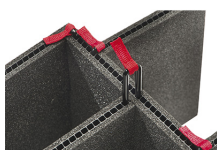

CERTIFICAZIONI

IP67

ALTRO

Maniglia estensibile	sì
Confezione Master Pack	1
Militare	sì

ACCESSORI

iM27XX-UTILITYORG
Organizer accessori

iM2720-FOAM
6 pz. set ricambio schiuma

iM-LIDSTAY
Supporto per coperchio

iM2720-M4-BEZEL
Lunetta della base (metrica)

iM2720-M4-BEZEL-L
Coperchio (metrico)

iM2720-TREK
Kit divisorio per valigie
TrekPak

1610TPDIV
Extra TrekPak Dividers

1506TSA
Lucchetto TSA

1500D
Gel di silice essiccante