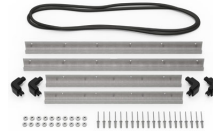

MATERIALE

corpo	Injection Molded HPX™ high performance resin
Fermo	Valox - Polybutylene Terephthalate (PBT)
Fermo (Alt)	Xenoy - Polyester/Polycarbonate blend
o-ring	EPDM
Perni	Stainless Steel
Perni (Alt)	Aluminum
schiuma	1.3/1.35 polyester
gruppo di regolazione pressione	Valox - Polybutylene Terephthalate (PBT)
Gruppo di regolazione pressione (Alt)	Xenoy - Polyester/Polycarbonate blend
valvola di sfiato	Gortex membrane

CERTIFICAZIONI

IP67

ALTRO

Maniglia estensibile	sì
Confezione Master Pack	1
Militare	sì

ACCESSORI

iM27XX-UTILITYORG
Organizer accessori

iM2720-FOAM
5 pz. set ricambio schiuma

iM-LIDSTAY
Supporto per coperchio

iM2720-M4-BEZEL
Lunetta della base (metrica)

iM2720-M4-BEZEL-L
Coperchio (metrico)

iM2720-TREK
Kit divisorio per valigie
TrekPak

1610TPDIV
Extra TrekPak Dividers

1506TSA
Lucchetto TSA

1500D
Gel di silice essiccante