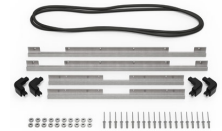

## ACCESSORI

**iM27XX-UTILITYORG**  
Organizer accessori

**iM2720-FOAM**  
5 pz. set ricambio schiuma

**iM-LIDSTAY**  
Supporto per coperchio

**iM2720-M4-BEZEL**  
Lunetta della base (metrica)

**iM2720-M4-BEZEL-L**  
Coperchio (metrico)