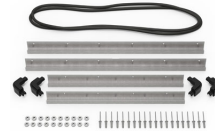

MATERIALE

corpo	Injection Molded HPX™ high performance resin
Fermo	Valox - Polybutylene Terephthalate (PBT)
Fermo (Alt)	Xenoy - Polyester/Polycarbonate blend
o-ring	EPDM
Perni	Stainless Steel
Perni (Alt)	Aluminum
schiuma	1.3/1.35 polyester
gruppo di regolazione pressione	Valox - Polybutylene Terephthalate (PBT)
Gruppo di regolazione pressione (Alt)	Xenoy - Polyester/Polycarbonate blend
valvola di sfogo	Gortex membrane

CERTIFICAZIONI

IP67

ALTRO

Maniglia estensibile	sì
Confezione Master Pack	1
Militare	sì

ACCESSORI

iM27XX-UTILITYORG
Organizer accessori

iM2720-FOAM
5 pz. set ricambio schiuma

iM-LIDSTAY
Supporto per coperchio

iM2720-M4-BEZEL
Lunetta della base (metrica)

iM2720-M4-BEZEL-L
Coperchio (metrico)

iM2720-TREK
Kit divisorio per valigie
TrekPak

1610TPDIV
Extra TrekPak Dividers

1506TSA
Lucchetto TSA

1500D
Gel di silice essiccante