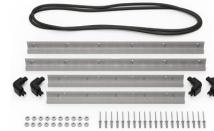

## ACCESSORI

**iM27XX-UTILITYORG**  
Organizer accessori

**iM2720-FOAM**  
5 pz. set ricambio schiuma

**iM-LIDSTAY**  
Supporto per coperchio

**iM2720-M4-BEZEL**  
Lunetta della base (metrica)

**iM2720-M4-BEZEL-L**  
Coperchio (metrico)