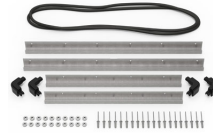

## ACCESSORI

**iM27XX-UTILITYORG**  
Organizer accessori

**iM2720-FOAM**  
6 pz. set ricambio schiuma

**iM-LIDSTAY**  
Supporto per coperchio

**iM2720-M4-BEZEL**  
Lunetta della base (metrica)

**iM2720-M4-BEZEL-L**  
Coperchio (metrico)

**iM2720-TREK**  
Kit divisorio per valigie  
TrekPak

**1610TPDIV**  
Extra TrekPak Dividers

**1506TSA**  
Lucchetto TSA

**1500D**  
Gel di silice essiccante

**iM2720TPDIV**  
Extra TrekPak Dividers