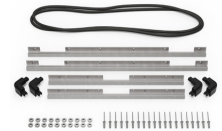

MATERIALE

corpo	Injection Molded HPX™ high performance resin
Fermo	Valox - Polybutylene Terephthalate (PBT)
Fermo (Alt)	Xenoy - Polyester/Polycarbonate blend
o-ring	EPDM
Perni	Stainless Steel
Perni (Alt)	Aluminum
schiuma	1.3/1.35 polyester
gruppo di regolazione pressione	Valox - Polybutylene Terephthalate (PBT)
Gruppo di regolazione pressione (Alt)	Xenoy - Polyester/Polycarbonate blend
valvola di sfogo	Gortex membrane

CERTIFICAZIONI

IP67

ALTRO

Maniglia estensibile	sì
Confezione Master Pack	1
Militare	sì

ACCESSORI

iM27XX-UTILITYORG
Organizer accessori

iM2720-FOAM
5 pz. set ricambio schiuma

iM-LIDSTAY
Supporto per coperchio

iM2720-M4-BEZEL
Lunetta della base (metrica)

iM2720-M4-BEZEL-L
Coperchio (metrico)

iM2720-TREK
Kit divisorio per valigie
TrekPak

1610TPDIV
Extra TrekPak Dividers

1506TSA
Lucchetto TSA

1500D
Gel di silice essiccante