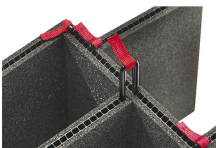

## ACCESSORI

**iM27XX-UTILITYORG**  
Organizer accessori

**iM2720-FOAM**  
5 pz. set ricambio schiuma

**iM-LIDSTAY**  
Supporto per coperchio

**iM2720-M4-BEZEL**  
Lunetta della base (metrica)

**iM2720-M4-BEZEL-L**  
Coperchio (metrico)

**iM2720-TREK**  
Kit divisorio per valigie  
TrekPak

**1610TPDIV**  
Extra TrekPak Dividers

**1506TSA**  
Lucchetto TSA

**1500D**  
Gel di silice essiccante