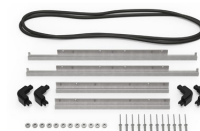

MATERIALE

Corpo	Injection Molded HPX™ high performance resin
Fermo	Valox - Polybutylene Terephthalate (PBT)
Fermo (Alt)	Xenoy - Polyester/Polycarbonate blend
o-ring	EPDM
Perni	Stainless Steel
Perni (Alt)	Aluminum
schiuma	1.3/1.35 polyester
gruppo di regolazione pressione	Valox - Polybutylene Terephthalate (PBT)

Gruppo di regolazione pressione (Alt) Xenoy - Polyester/Polycarbonate blend
valvola di sfiato Gortex membrane

COLORI

■ Black

■ OD Green

IL PESO

Peso con schiuma 14.50 lbs (6.58 kg)
Peso senza schiuma 12.50 lbs (5.67 kg)
flottabilità 101.62 lbs (46.09 kg)
Master Pack Weight 14.50 lbs (6.58 kg)

iM2620-FOAM
6 pz. set ricambio schiuma

iM-STRAP-S-VER2
Padded Shoulder Strap

iM-LIDSTAY
Supporto per coperchio

iM26XX-UTILITYORG
Organizer accessori

iM2620-TREK
Kit divisorio per valigie
TrekPak

iM2620TPDIV
Extra TrekPak Dividers

1506TSA
Lucchetto TSA

1500D
Gel di silice essiccante

iM2620-M4-BEZEL-L
Coperchio (metrico)

iM2620-M4-BEZEL
Lunetta della base (metrica)

IM2620TPDIV
Extra TrekPak Dividers

Peli

c/ Provença, 388, Planta 7 • Barcelona, Spain 08025 • Phone: +34 934 674 999
info@peli.com • www.peli.com