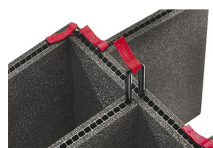

iM-STRAP-S-VER2
Padded Shoulder Strap

iM-LIDSTAY
Supporto per coperchio

iM2600-M4-BEZE-L
Coperchio (metrico)

iM2600-MBEZ-B
Lunetta della base (metrica)

iM26XX-UTILITYORG
Organizer accessori

iM2600-TREK
Kit divisorio per valigie
TrekPak