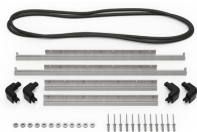

## ACCESSORI

**iM26XX-LIDORG**  
Coperchio organizer

**iM2600-FOAM**  
5 pz. set ricambio schiuma

**iM2600-DIV**  
Set di divisori imbottiti

**iM-STRAP-S-VER2**  
Padded Shoulder Strap

**iM-LIDSTAY**  
Supporto per coperchio

**iM2600-M4-BEZEL-L**  
Coperchio (metrico)

**iM2600-MBEZ-B**  
Lunetta della base (metrica)

**iM26XX-UTILITYORG**  
Organizer accessori

**iM2600-TREK**  
Kit divisorio per valigie  
TrekPak

**iM2600TPDIV**  
Extra TrekPak Dividers