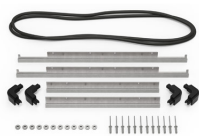

MATERIALE

corpo	Injection Molded HPX™ high performance resin
Fermo	Valox - Polybutylene Terephthalate (PBT)
Fermo (Alt)	Xenoy - Polyester/Polycarbonate blend
o-ring	EPDM
Perni	Stainless Steel
Perni (Alt)	Aluminum
schiuma	1.3/1.35 polyester
gruppo di regolazione pressione	Valox - Polybutylene Terephthalate (PBT)
Gruppo di regolazione pressione (Alt)	Xenoy - Polyester/Polycarbonate blend
valvola di sfato	Gortex membrane

CERTIFICAZIONI

IP67

ALTRO

Confezione Master Pack	2
Militare	sì

ACCESSORI

iM26XX-LIDORG
Coperchio organizer

iM2600-FOAM
5 pz. set ricambio schiuma

iM2600-DIV
Set di divisori imbottiti

iM-STRAP-S-VER2
Padded Shoulder Strap

iM-LIDSTAY
Supporto per coperchio

iM2600-M4-BEZE-L
Coperchio (metrico)

iM2600-MBEZ-B
Lunetta della base (metrica)

iM26XX-UTILITYORG
Organizer accessori

iM2600-TREK
Kit divisorio per valigie
TrekPak