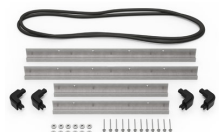

## ACCESSORI

**iM26XX-LIDORG**  
Coperchio organizer

**iM2600-FOAM**  
5 pz. set ricambio schiuma

**iM2600-DIV**  
Set di divisori imbottiti

**iM-STRAP-S-VER2**  
Padded Shoulder Strap

**iM-LIDSTAY**  
Supporto per coperchio

**iM2600-M4-BEZEL-L**  
Coperchio (metrico)

**iM2600-MBEZ-B**  
Lunetta della base (metrica)

**iM26XX-UTILITYORG**  
Organizer accessori

**iM2600-TREK**  
Kit divisorio per valigie  
TrekPak

**iM2600TPDIV**  
Extra TrekPak Dividers