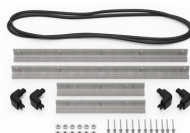

MATERIALE

corpo	Injection Molded HPX™ high performance resin
Fermo	Valox - Polybutylene Terephthalate (PBT)
Fermo (Alt)	Xenoy - Polyester/Polycarbonate blend
o-ring	EPDM
Perni	Stainless Steel
Perni (Alt)	Aluminum
schiuma	1.3/1.35 polyester
gruppo di regolazione pressione	Valox - Polybutylene Terephthalate (PBT)
Gruppo di regolazione pressione (Alt)	Xenoy - Polyester/Polycarbonate blend

valvola di sfiato Gortex membrane

COLORI

■ Black ■ OD Green ■ Yellow

IL PESO

peso con schiuma 13.70 lbs (6.2 kg)
peso senza schiuma 11.10 lbs (5 kg)
flottabilità 62.56 lbs (28.4 kg)
Master Pack Weight 42.10 lbs (19.1 kg)

iM2500-FOAM
5 pz. set ricambio schiuma

iM2500-DIV
Set di divisori imbottiti

iM-STRAP-S-VER2
Padded Shoulder Strap

iM-LIDSTAY
Supporto per coperchio

iM2500-M4-BEZEL-L
Coperchio (metrico)

iM2500-MBEZ-B
Lunetta della base (metrica)