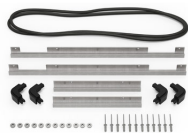

MATERIALE

corpo	Injection Molded HPX™ high performance resin
Fermo	Valox - Polybutylene Terephthalate (PBT)
Fermo (Alt)	Xenoy - Polyester/Polycarbonate blend
o-ring	EPDM
Perni	Stainless Steel
Perni (Alt)	Aluminum
schiuma	1.3/1.35 polyester
gruppo di regolazione pressione	Valox - Polybutylene Terephthalate (PBT)
Gruppo di regolazione pressione (Alt)	Xenoy - Polyester/Polycarbonate blend

iM2500-FOAM
5 pz. set ricambio schiuma

iM2500-DIV
Set di divisori imbottiti

iM-STRAP-S-VER2
Padded Shoulder Strap

iM-LIDSTAY
Supporto per coperchio

iM2500-M4-BEZEL-L
Coperchio (metrico)

iM2500-MBEZ-B
Lunetta della base (metrica)