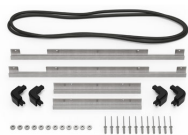

MATERIALE

corpo	Injection Molded HPX™ high performance resin
Fermo	Valox - Polybutylene Terephthalate (PBT)
Fermo (Alt)	Xenoy - Polyester/Polycarbonate blend
o-ring	EPDM
Perni	Stainless Steel
Perni (Alt)	Aluminum
schiuma	1.3/1.35 polyester
gruppo di regolazione pressione	Valox - Polybutylene Terephthalate (PBT)
Gruppo di regolazione pressione (Alt)	Xenoy - Polyester/Polycarbonate blend

iM2500-FOAM
5 pz. set ricambio schiuma

iM2500-DIV
Set di divisori imbottiti

iM-STRAP-S-VER2
Padded Shoulder Strap

iM-LIDSTAY
Supporto per coperchio

iM2500-M4-BEZEL-L
Coperchio (metrico)

iM2500-MBEZ-B
Lunetta della base (metrica)