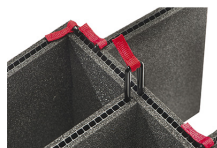

iM2500-FOAM
5 pz. set ricambio schiuma

iM2500-DIV
Set di divisori imbottiti

iM-STRAP-S-VER2
Padded Shoulder Strap

iM-LIDSTAY
Supporto per coperchio

iM2500-M4-BEZEL-L
Coperchio (metrico)

iM2500-MBEZ-B
Lunetta della base (metrica)

iM2500-TREK
Kit divisorio per valigie
TrekPak

1555TPDIV
Extra TrekPak Dividers

1506TSA
Lucchetto TSA

1500D
Gel di silice essiccante

Peli

c/ Provença, 388, Planta 7 • Barcelona, Spain 08025 • Phone: +34 934 674 999
info@peli.com • www.peli.com