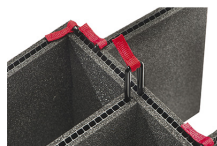

iM2500-FOAM
5 pz. set ricambio schiuma

iM2500-DIV
Set di divisori imbottiti

iM-STRAP-S-VER2
Padded Shoulder Strap

iM-LIDSTAY
Supporto per coperchio

iM2500-M4-BEZEL-L
Coperchio (metrico)

iM2500-MBEZ-B
Lunetta della base (metrica)

iM2500-TREK
Kit divisorio per valigie
TrekPak

1555TPDIV
Extra TrekPak Dividers

1506TSA
Lucchetto TSA

1500D
Gel di silice essiccante

Peli

c/ Provença, 388, Planta 7 • Barcelona, Spain 08025 • Phone: +34 934 674 999