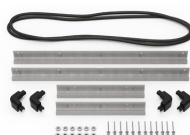

MATERIALE

corpo	Injection Molded HPX™ high performance resin
Fermo	Valox - Polybutylene Terephthalate (PBT)
Fermo (Alt)	Xenoy - Polyester/Polycarbonate blend
o-ring	EPDM
Perni	Stainless Steel
Perni (Alt)	Aluminum
schiuma	1.3/1.35 polyester
gruppo di regolazione pressione	Valox - Polybutylene Terephthalate (PBT)
Gruppo di regolazione pressione (Alt)	Xenoy - Polyester/Polycarbonate blend

valvola di sfiato Gortex membrane

COLORI

■ Black ■ OD Green ■ Yellow

IL PESO

peso con schiuma 13.70 lbs (6.2 kg)
peso senza schiuma 11.10 lbs (5 kg)
flottabilità 62.56 lbs (28.4 kg)
Master Pack Weight 42.10 lbs (19.1 kg)

iM2500-FOAM
5 pz. set ricambio schiuma

iM2500-DIV
Set di divisori imbottiti

iM-STRAP-S-VER2
Padded Shoulder Strap

iM-LIDSTAY
Supporto per coperchio

iM2500-M4-BEZEL-L
Coperchio (metrico)

iM2500-MBEZ-B
Lunetta della base (metrica)