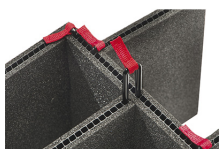

iM2450-FOAM
5 pz. set ricambio schiuma

iM-STRAP-S-VER2
Padded Shoulder Strap

iM-LIDSTAY
Supporto per coperchio

iM24XX-LIDORG
Coperchio organizer

iM2450-TREK
Kit divisorio per valigie
TrekPak

1506TSA
Lucchetto TSA

1500D
Gel di silice essiccante

iM2450-M4-BEZEL-L
Coperchio (metrico)

iM2450-MBEZ-B
Lunetta della base (metrica)

IM2500TPDIV
Extra TrekPak Dividers

Peli

c/ Provença, 388, Planta 7 • Barcelona, Spain 08025 • Phone: +34 934 674 999