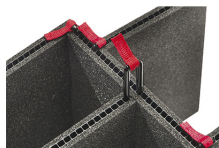

iM24XX-LIDORG
Coperchio organizer

iM2400-FOAM
4 pz. set ricambio schiuma

iM2400-DIV
Set di divisori imbottiti

iM-STRAP-S-VER2
Padded Shoulder Strap

iM-LIDSTAY
Supporto per coperchio

iM2400-TREK
Kit divisorio per valigie
TrekPak

1506TSA
Lucchetto TSA

1500D
Gel di silice essiccante

iM2400-M4-BEZEL-L
Coperchio (metrico)

iM2400-MBEZ-B

Lunetta della base (metrica)

Peli

c/ Provença, 388, Planta 7 • Barcelona, Spain 08025 • Phone: +34 934 674 999