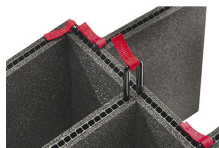

iM24XX-LIDORG
Coperchio organizer

iM2400-FOAM
4 pz. set ricambio schiuma

iM2400-DIV
Set di divisori imbottiti

iM-STRAP-S-VER2
Padded Shoulder Strap

iM-LIDSTAY
Supporto per coperchio

iM2400-TREK
Kit divisorio per valigie
TrekPak

1506TSA
Lucchetto TSA

1500D
Gel di silice essiccante

iM2400-M4-BEZEL-L
Coperchio (metrico)

iM2400-MBEZ-B
Lunetta della base (metrica)

IM2400TPDIV
Extra TrekPak Dividers

Peli

c/ Provença, 388, Planta 7 • Barcelona, Spain 08025 • Phone: +34 934 674 999
info@peli.com • www.peli.com