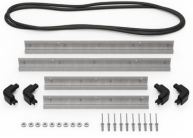

MATERIALE

corpo	Injection Molded HPX™ high performance resin
Fermo	Valox - Polybutylene Terephthalate (PBT)
Fermo (Alt)	Xenoy - Polyester/Polycarbonate blend
o-ring	EPDM
Perni	Stainless Steel
Perni (Alt)	Aluminum
schiuma	1.3/1.35 polyester
gruppo di regolazione pressione	Valox - Polybutylene Terephthalate (PBT)

Gruppo di regolazione pressione (Alt) Xenoy - Polyester/Polycarbonate blend
valvola di sfiato Gortex membrane

COLORI

■ Black ■ OD Green ■ Yellow

IL PESO

peso con schiuma 7.80 lbs (3.5 kg)
peso senza schiuma 6.50 lbs (2.9 kg)
flottabilità 59.02 lbs (26.8 kg)
Master Pack Weight 28.30 lbs (12.8 kg)

iM24XX-LIDORG
Coperchio organizer

iM2400-FOAM
4 pz. set ricambio schiuma

iM2400-DIV
Set di divisori imbottiti

iM-STRAP-S-VER2
Padded Shoulder Strap

iM-LIDSTAY
Supporto per coperchio

iM2400-TREK
Kit divisorio per valigie
TrekPak

1506TSA
Lucchetto TSA

1500D
Gel di silice essiccante

iM2400-M4-BEZEL-L
Coperchio (metrico)

iM2400-MBEZ-B

Lunetta della base (metrica)

Peli

c/ Provença, 388, Planta 7 • Barcelona, Spain 08025 • Phone: +34 934 674 999