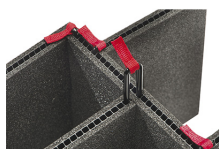

iM24XX-LIDORG
Coperchio organizer

iM2400-FOAM
4 pz. set ricambio schiuma

iM2400-DIV
Set di divisori imbottiti

iM-STRAP-S-VER2
Padded Shoulder Strap

iM-LIDSTAY
Supporto per coperchio

iM2400-TREK
Kit divisorio per valigie
TrekPak

1506TSA
Lucchetto TSA

1500D
Gel di silice essiccante

iM2400-M4-BEZEL-L
Coperchio (metrico)

iM2400-MBEZ-B

Lunetta della base (metrica)

Peli

c/ Provença, 388, Planta 7 • Barcelona, Spain 08025 • Phone: +34 934 674 999