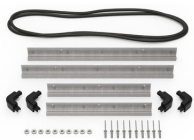

MATERIALE

corpo	Injection Molded HPX™ high performance resin
Fermo	Valox - Polybutylene Terephthalate (PBT)
Fermo (Alt)	Xenoy - Polyester/Polycarbonate blend
o-ring	EPDM
Perni	Stainless Steel
Perni (Alt)	Aluminum
schiuma	1.3/1.35 polyester
gruppo di regolazione pressione	Valox - Polybutylene Terephthalate (PBT)

Gruppo di regolazione pressione (Alt) Xenoy - Polyester/Polycarbonate blend
valvola di sfiato Gortex membrane

COLORI

■ Black ■ OD Green ■ Yellow

IL PESO

peso con schiuma 7.80 lbs (3.5 kg)
peso senza schiuma 6.50 lbs (2.9 kg)
flottabilità 59.02 lbs (26.8 kg)
Master Pack Weight 28.30 lbs (12.8 kg)

iM24XX-LIDORG
Coperchio organizer

iM2400-FOAM
4 pz. set ricambio schiuma

iM2400-DIV
Set di divisori imbottiti

iM-STRAP-S-VER2
Padded Shoulder Strap

iM-LIDSTAY
Supporto per coperchio

iM2400-TREK
Kit divisorio per valigie
TrekPak

1506TSA
Lucchetto TSA

1500D
Gel di silice essiccante

iM2400-M4-BEZEL-L
Coperchio (metrico)

iM2400-MBEZ-B

Lunetta della base (metrica)

Peli

c/ Provença, 388, Planta 7 • Barcelona, Spain 08025 • Phone: +34 934 674 999