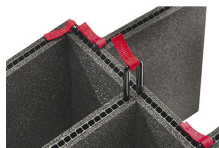

iM2400-TREK
Kit divisorio per valigie
TrekPak