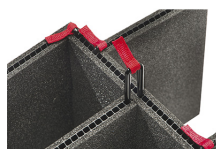

iM2300-FOAM
4 pz. set ricambio schiuma

iM2300-DIV
Set di divisori imbottiti

iM-STRAP-S-VER2
Padded Shoulder Strap

iM-LIDSTAY
Supporto per coperchio

iM2300-M4-BEZE-L
Coperchio (metrico)

iM2300-MBEZ-B
Lunetta della base (metrica)

iM2300-TREK
Kit divisorio per valigie
TrekPak

1525TPDIV
Extra TrekPak Dividers

1506TSA
Lucchetto TSA

1500D
Gel di silice essiccante

Peli

c/ Provença, 388, Planta 7 • Barcelona, Spain 08025 • Phone: +34 934 674 999