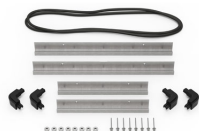

## ACCESSORI

**iM2300-LIDORG**  
Coperchio organizer

**iM2300-FOAM**  
4 pz. set ricambio schiuma

**iM2300-DIV**  
Set di divisori imbottiti

**iM-STRAP-S-VER2**  
Padded Shoulder Strap

**iM-LIDSTAY**  
Supporto per coperchio

**iM2300-M4-BEZEL-L**  
Coperchio (metrico)

**iM2300-MBEZ-B**  
Lunetta della base (metrica)

**iM2300-TREK**  
Kit divisorio per valigie  
TrekPak

**1525TPDIV**  
Extra TrekPak Dividers

**1506TSA**  
Lucchetto TSA