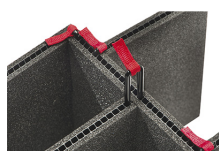

iM2200-DIV
Set di divisori imbottiti

iM-STRAP-S-VER2
Padded Shoulder Strap

iM-LIDSTAY
Supporto per coperchio

iM2200-M4-BEZEL-L
Coperchio (metrico)

iM2200-MBEZ-B
Lunetta della base (metrica)

iM2200-TREK
Kit divisorio per valigie TrekPak

1506TSA
Lucchetto TSA

1500D
Gel di silice essiccante

iM2200TPDIV
Extra TrekPak Dividers

Peli

c/ Provença, 388, Planta 7 • Barcelona, Spain 08025 • Phone: +34 934 674 999
info@peli.com • www.peli.com

Document created on 04-30-26