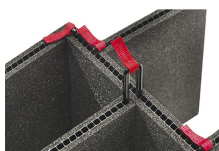

iM2200-DIV
Set di divisori imbottiti

iM-STRAP-S-VER2
Padded Shoulder Strap

iM-LIDSTAY
Supporto per coperchio

iM2200-M4-BEZEL-L
Coperchio (metrico)

iM2200-MBEZ-B
Lunetta della base (metrica)

iM2200-TREK
Kit divisorio per valigie
TrekPak