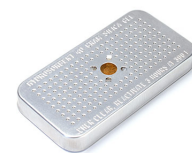

MATERIALE

Corpo	Injection Molded HPX™ high performance resin
Fermo	Valox - Polybutylene Terephthalate (PBT)
Fermo (Alt)	Xenoy - Polyester/Polycarbonate blend
o-ring	EPDM
Perni	Stainless Steel
Perni (Alt)	Aluminum
schiuma	1.3/1.35 polyester
gruppo di regolazione pressione	Valox - Polybutylene Terephthalate (PBT)

Gruppo di regolazione pressione (Alt) Xenoy - Polyester/Polycarbonate blend
valvola di sfiato Gortex membrane

COLORI

■ Black ■ OD Green ■ Yellow

IL PESO

Peso con schiuma 3.00 lbs (1.36 kg)
Peso senza schiuma 2.70 lbs (1.22 kg)
flottabilità 11.10 lbs (5.03 kg)
Master Pack Weight 23.20 lbs (10.52 kg)

TEMPERATURA

temperatura minima -20°F (-28.9 °C)
temperatura massima 140°F (60 °C)

CERTIFICAZIONI

IP67

ALTRO

Confezione Master Pack 6
Militare sì

ACCESSORI

iM2050-FOAM
3 pz. set ricambio schiuma

iM-STRAP-S-VER2
Padded Shoulder Strap

iM-LIDSTAY
Supporto per coperchio

1506TSA
Lucchetto TSA

1500D
Gel di silice essiccante

iM20XX-M4-BEZEL
Lunetta della base (metrica)

Peli

c/ Provença, 388, Planta 7 • Barcelona, Spain 08025 • Phone: +34 934 674 999
info@peli.com • www.peli.com