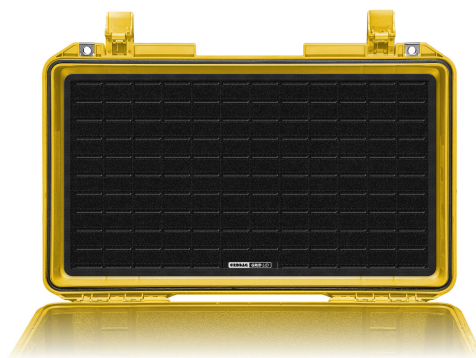

CRD_ACC_056

CRDBAG

Coperchio Organizzatore Modulare

Massimizza la funzionalità della tua valigia rigida con il CRDBAG GRID-LID, un organizer modulare e adattabile progettato per i professionisti. Utilizzando lo spazio inutilizzato del coperchio, il GRID-LID trasforma la tua valigia in una soluzione di archiviazione efficiente e personalizzabile. Con un motivo MOLLE tagliato al laser in materiale loop in nylon resistente, il GRID-LID è compatibile con i sistemi MOLLE e Hook and Loop, permettendoti di costruire, espandere e riconfigurare facilmente la tua configurazione. Progettato per integrarsi perfettamente con CRDPOUCH MKII e Fused Mini, offre una versatilità senza pari. Con l'aggiunta di Maglock MOLLE, puoi attaccare e staccare facilmente le tasche, facilitando l'organizzazione del tuo equipaggiamento.

Specifiche: Dimensioni: 560 x 340 x 30 mm (22,05" x 13,39" x 1,18")

Peso: 705 g (1,55 lbs)

Fissaggio: Hook and Loop con supporto adesivo 3M

Questo sistema a standard aperto garantisce che tu possa investire in una soluzione a prova di futuro che si adatta alle tue esigenze senza limitazioni proprietarie.

Progettato per: -Peli 1510

-Peli 1535 Air

-Peli VAULT V525

Compatibile con: -Peli 1750

-Peli 1755

-Peli VAULT V800

- Integrazione perfetta: Compatibile con il sistema MOLLE/PALS
- Motivo MOLLE tagliato al laser: Materiale loop in nylon robusto per flessibilità
- Personalizzazione versatile: Attacca, fissa e organizza l'equipaggiamento con precisione
- Aggiustamenti facili: Riconfigurazione facile con il materiale loop in nylon
- Compatibilità perfetta: Ideale per CRDPOUCH MKII Small, CRDBAG, Fused Mini e vari articoli Hook and Loop
- Accesso rapido: Mantieni l'equipaggiamento essenziale accessibile nel coperchio
- Progettazione resistente: Resiste a urti, scosse e condizioni difficili