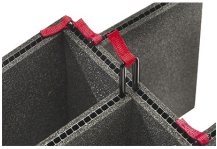

COULEURS

■ Black

■ OD Green

■ Yellow

POIDS

poids avec mousse	28.70 lbs (13 kg)
poids sans mousse	20.80 lbs (9.4 kg)
flottabilité	200.85 lbs (91.1 kg)
Master Pack Weight	28.00 lbs (12.7 kg)

TEMPÉRATURE

température minimale	-20°F (-28.9 °C)
température maximale	140°F (60 °C)

CERTIFICATIONS

IP67

AUTRES

Poignée extensible	Oui
Pack Principal	1
Domaine militaire	Oui

ACCESSOIRES

iM2950-TREK
Trousse de séparateurs pour coffre TrekPak