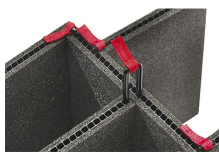

CERTIFICATIONS

IP67

AUTRES

Pack Principal	3
Domaine militaire	Oui

ACCESSOIRES

iM24XX-PHOTOPALLET
Palette de photographie

iM24XX-BEZEL
Support de platine base

iM2450-FOAM
Jeu de mousses de rechange,
5 pièces

iM-STRAP-S-VER2
Bandoulière rembourrée

iM-LIDSTAY
Compas de couvercle

iM24XX-LIDORG
Pochette couvercle

iM2450-TREK
Trousse de séparateurs pour
coffre TrekPak

1506TSA
Cadenas TSA

1500D
Gel de silice déshydratant Pelii