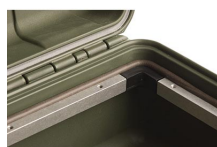

iM24XX-LIDORG
Pochette couvercle

iM24XX-BEZEL
Support de platine base

iM2400-FOAM
Jeu de mousses de rechange,
4 pièces

iM-STRAP-S-VER2
Bandoulière rembourrée

iM-LIDSTAY
Compas de couvercle

iM2400-TREK
Trousse de séparateurs pour
coffre TrekPak