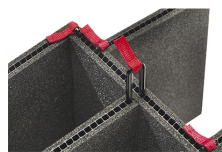

iM2300-TREK
Trousse de séparateurs pour
coffre TrekPak