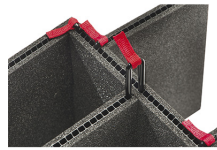

TEMPÉRATURE

température minimale	-60°F (-51.1 °C)
température maximale	160°F (71.1 °C)

ACCESSOIRES

1525AirFS
Jeu de mousses de rechange,
3 pièces

1525AirDS
Cloison en mousse

1525TP-KIT
Kit de séparation de la valise
TrekPak