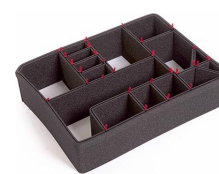

1609
Pochette couvercle

1600EUTP
Kit de séparation de la valise
TrekPak

1507QM
Supports rapides - jeu de 4

1506TSA
Serrure TSA

1500D
Gel de silice dessicant

1605EMS
Trousse d'accessoires EMS
(classeur pour couvercle et jeu
de séparateurs)